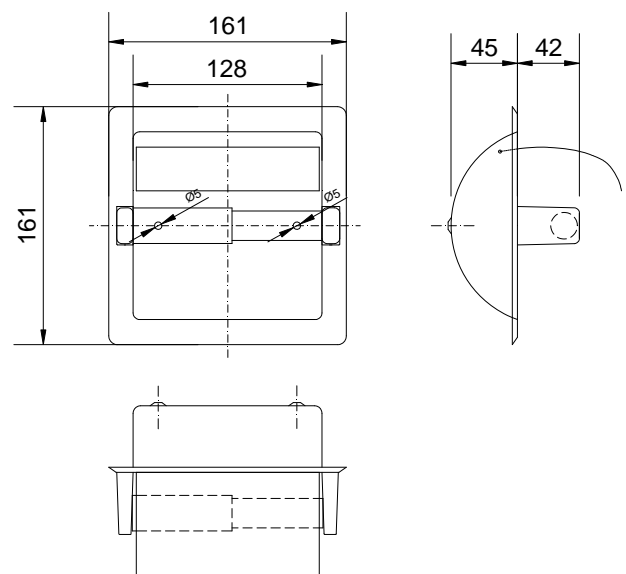

- Встраиваемый в стену диспенсер для туалетной бумаги с крышкой
- Устойчив к коррозии
- Матовый или глянцевый цвет
- Простая установка

Технические характеристики

- Сделан из нержавеющей стали AISI 304.
- Возможно установка различной туалетной бумаги. макс. диаметр Ø 140 mm.
- Втулка снимается для установки нового рулона
- Размеры: 161 mm x 161 mm x 45,5 mm.
- Крепления в комплекте
- Размеры отверстия в стене: 140 x 140 x 45 mm.

Краткое описание

Встраиваемый диспенсер для туалетной бумаги из нержавеющей стали AISI 304 . с крышкой. Размеры: 161 mm высота x 161 mm ширина x 45,5 mm глубина.

Технический чертеж

05015.S

05101.S

05105.S

05107.S