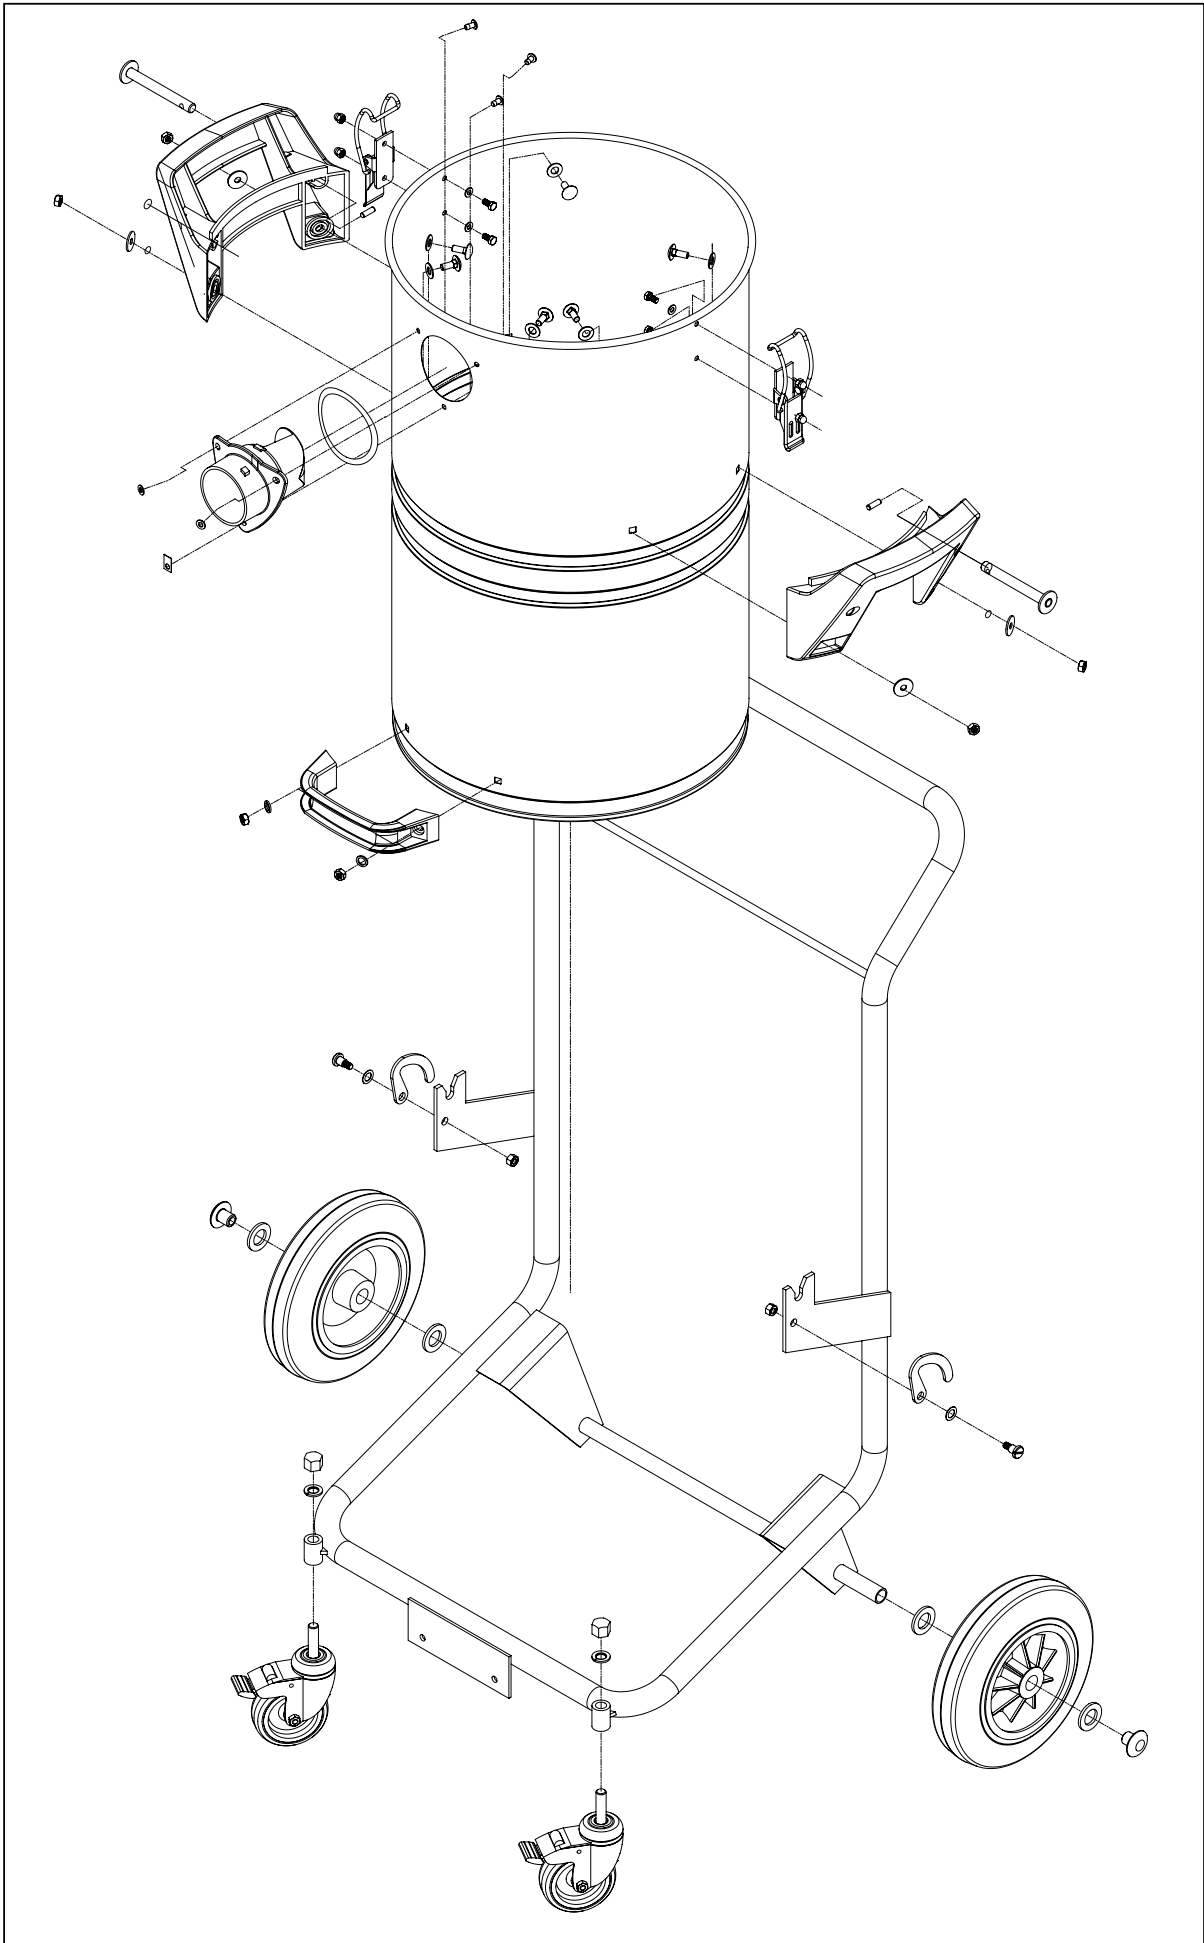

Stand/issue: **15-05**

A - NSG uClean ARDL 14 ..
B - NSG uClean ADL 14 ..
C - NSG uClean LD 14 ..
D - NSG uClean 14 ..

Pos.-Nr. Item-No.	Benennung Name	Bestell-Nr. Order-No.	Typ Typ	PG PG
1	Set Griff	441023	A - D	16
2	Set Haube offen	441030	A - B	27
3	Set Haube geschlossen	441047	C - D	27
4	Set Schalter	441054	D	12
5	Set Elektronik LD	441061	C	23
6	Set Elektronik ADL	441078	B	27
7	Set Elektronik ARDL	441085	A	28
8	Set Frontplatte	441092	C - D	16
9	Set Steckdose	441108	C - D	12
10	Set Motorgebläse	441115	A - D	40
11	Set Trägerplatte	441122	A - D	21
12	Set Unterteil ohne Rüttler	441139	B - D	21
13	Set Unterteil mit Rüttler	441146	A	21
14	Set Schwimmer	441153	A - D	11
15	Set Lenkrollen 20/32 l	440859	A - D	14
40	Set Lenkrollen 22/35 l	440880	A - D	19
33	Set Lenkrollen 45 l	440897	A - D	18
16	Set Räder 20/32 l	440798	A - D	16
39	Set Räder 22/35 l	440811	A - D	17
34	Set Räder 45 l	440828	A - D	20
17	Set Fußbremse	441160	A - D	12
18	Set Verschlüsse 20l und 32l	440774	A - D	09
38	Set Verschlüsse 22l und 35l	440781	A - D	14
35	Set Verschlüsse 45l	440835	A - D	10
19	Set Motorschutzfilter	441177	A - D	10
20	Set Ventil + Schlauchhaken	441184	A - D	15
21	Anschlussleitung 12m zweiadrig	592978	C - D	18
22	Anschlussleitung 8m dreiadrig	593326	A - B	20
23	Set Gewindekupplung	441191	A - D	10
24	Set Filter FP 3600	411729	D	21
25	Set Filter FPP 3600	415109	C	24
26	Set Filter FPPR 3600	413464	A - B	26
27	Set Filter FPPR 7200	413372	A - B	31
41	Set Prallblech	441269	A - D	10
32	Rohrhalter	526669	A-D	10
28	Set Behälter 20l	440675	A - D	35
29	Set Behälter 32l	440712	A - D	36
30	Set Behälter 35l	440743	A - D	53
37	Set Behälter 22l	440705	A - D	52
31	Behälter 45	440750	A - D	42
36	Behälter 55 mit Kippfahrgestell	440767	A - D	64

28 - 20L
29 - 32L

30 - 35L
37 - 22L

NSG uClean ARDL-14...

NSG uClean 14...