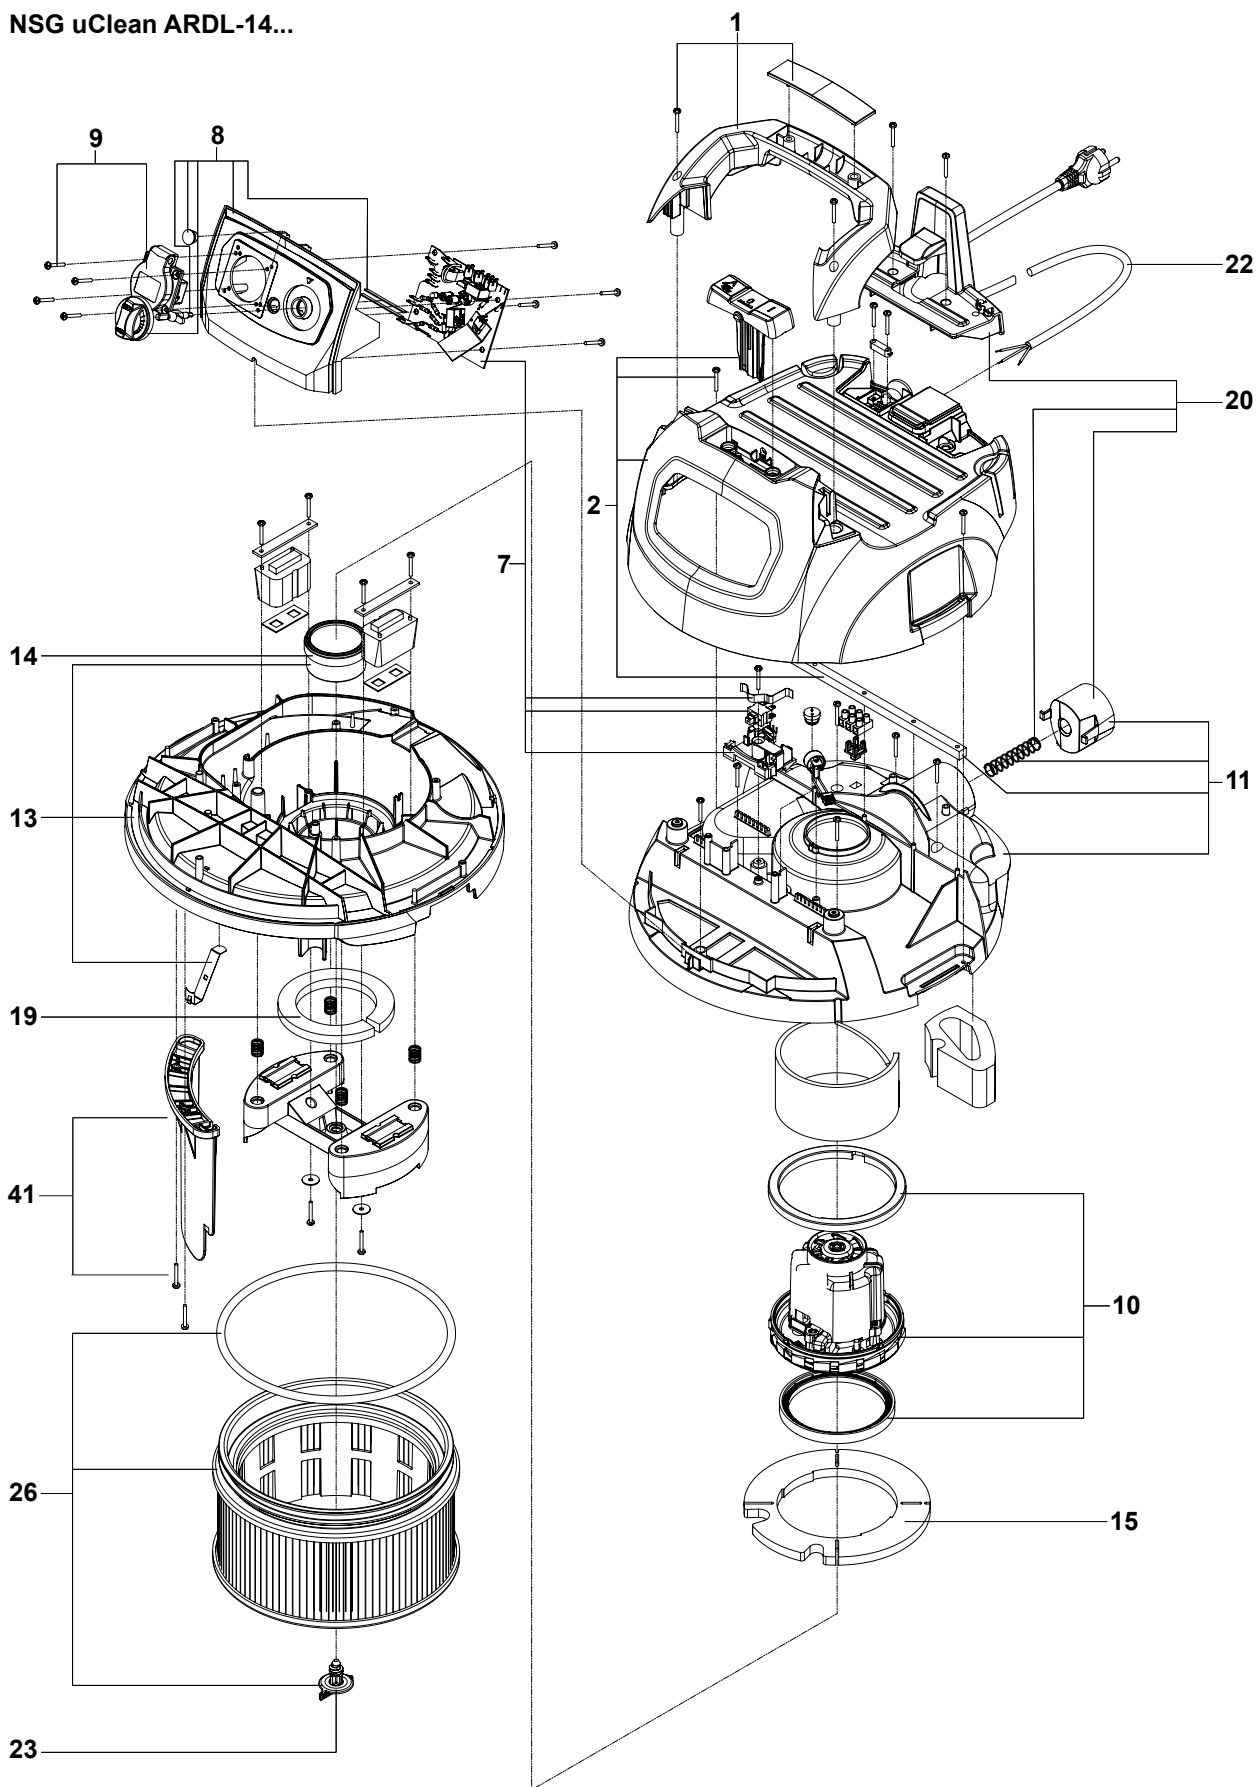

Stand/issue: **15-05**

A - NSG uClean ARDL 14 ..
B - NSG uClean ADL 14 ..
C - NSG uClean LD 14 ..
D - NSG uClean 14 ..

Pos.-Nr. Item-No.	Benennung Name	Bestell-Nr. Order-No.	Typ Typ	PG PG
1	Set Griff	441023	A - D	16
2	Set Haube offen	441030	A - B	27
3	Set Haube geschlossen	441047	C - D	27
4	Set Schalter	441054	D	12
5	Set Elektronik LD	441061	C	23
6	Set Elektronik ADL	441078	B	27
7	Set Elektronik ARDL	441085	A	28
8	Set Frontplatte	441092	C - D	16
9	Set Steckdose	441108	C - D	12
10	Set Motorgebläse	441115	A - D	40
11	Set Trägerplatte	441122	A - D	21
12	Set Unterteil ohne Rüttler	441139	B - D	21
13	Set Unterteil mit Rüttler	441146	A	21
14	Set Schwimmer	441153	A - D	11
15	Set Lenkrollen 20/32 l	440859	A - D	14
40	Set Lenkrollen 22/35 l	440880	A - D	19
33	Set Lenkrollen 45 l	440897	A - D	18
16	Set Räder 20/32 l	440798	A - D	16
39	Set Räder 22/35 l	440811	A - D	17
34	Set Räder 45 l	440828	A - D	20
17	Set Fußbremse	441160	A - D	12
18	Set Verschlüsse 20l und 32l	440774	A - D	09
38	Set Verschlüsse 22l und 35l	440781	A - D	14
35	Set Verschlüsse 45l	440835	A - D	10
19	Set Motorschutzfilter	441177	A - D	10
20	Set Ventil + Schlauchhaken	441184	A - D	15
21	Anschlussleitung 12m zweiadrig	592978	C - D	18
22	Anschlussleitung 8m dreiadrig	593326	A - B	20
23	Set Gewindekupplung	441191	A - D	10
24	Set Filter FP 3600	411729	D	21
25	Set Filter FPP 3600	415109	C	24
26	Set Filter FPPR 3600	413464	A - B	26
27	Set Filter FPPR 7200	413372	A - B	31
41	Set Prallblech	441269	A - D	10
32	Rohrhalter	526669	A-D	10
28	Set Behälter 20l	440675	A - D	35
29	Set Behälter 32l	440712	A - D	36
30	Set Behälter 35l	440743	A - D	53
37	Set Behälter 22l	440705	A - D	52
31	Behälter 45	440750	A - D	42
36	Behälter 55 mit Kippfahrgestell	440767	A - D	64

28 - 20L
29 - 32L

30 - 35L
37 - 22L

NSG uClean ARDL-14...

NSG uClean 14...