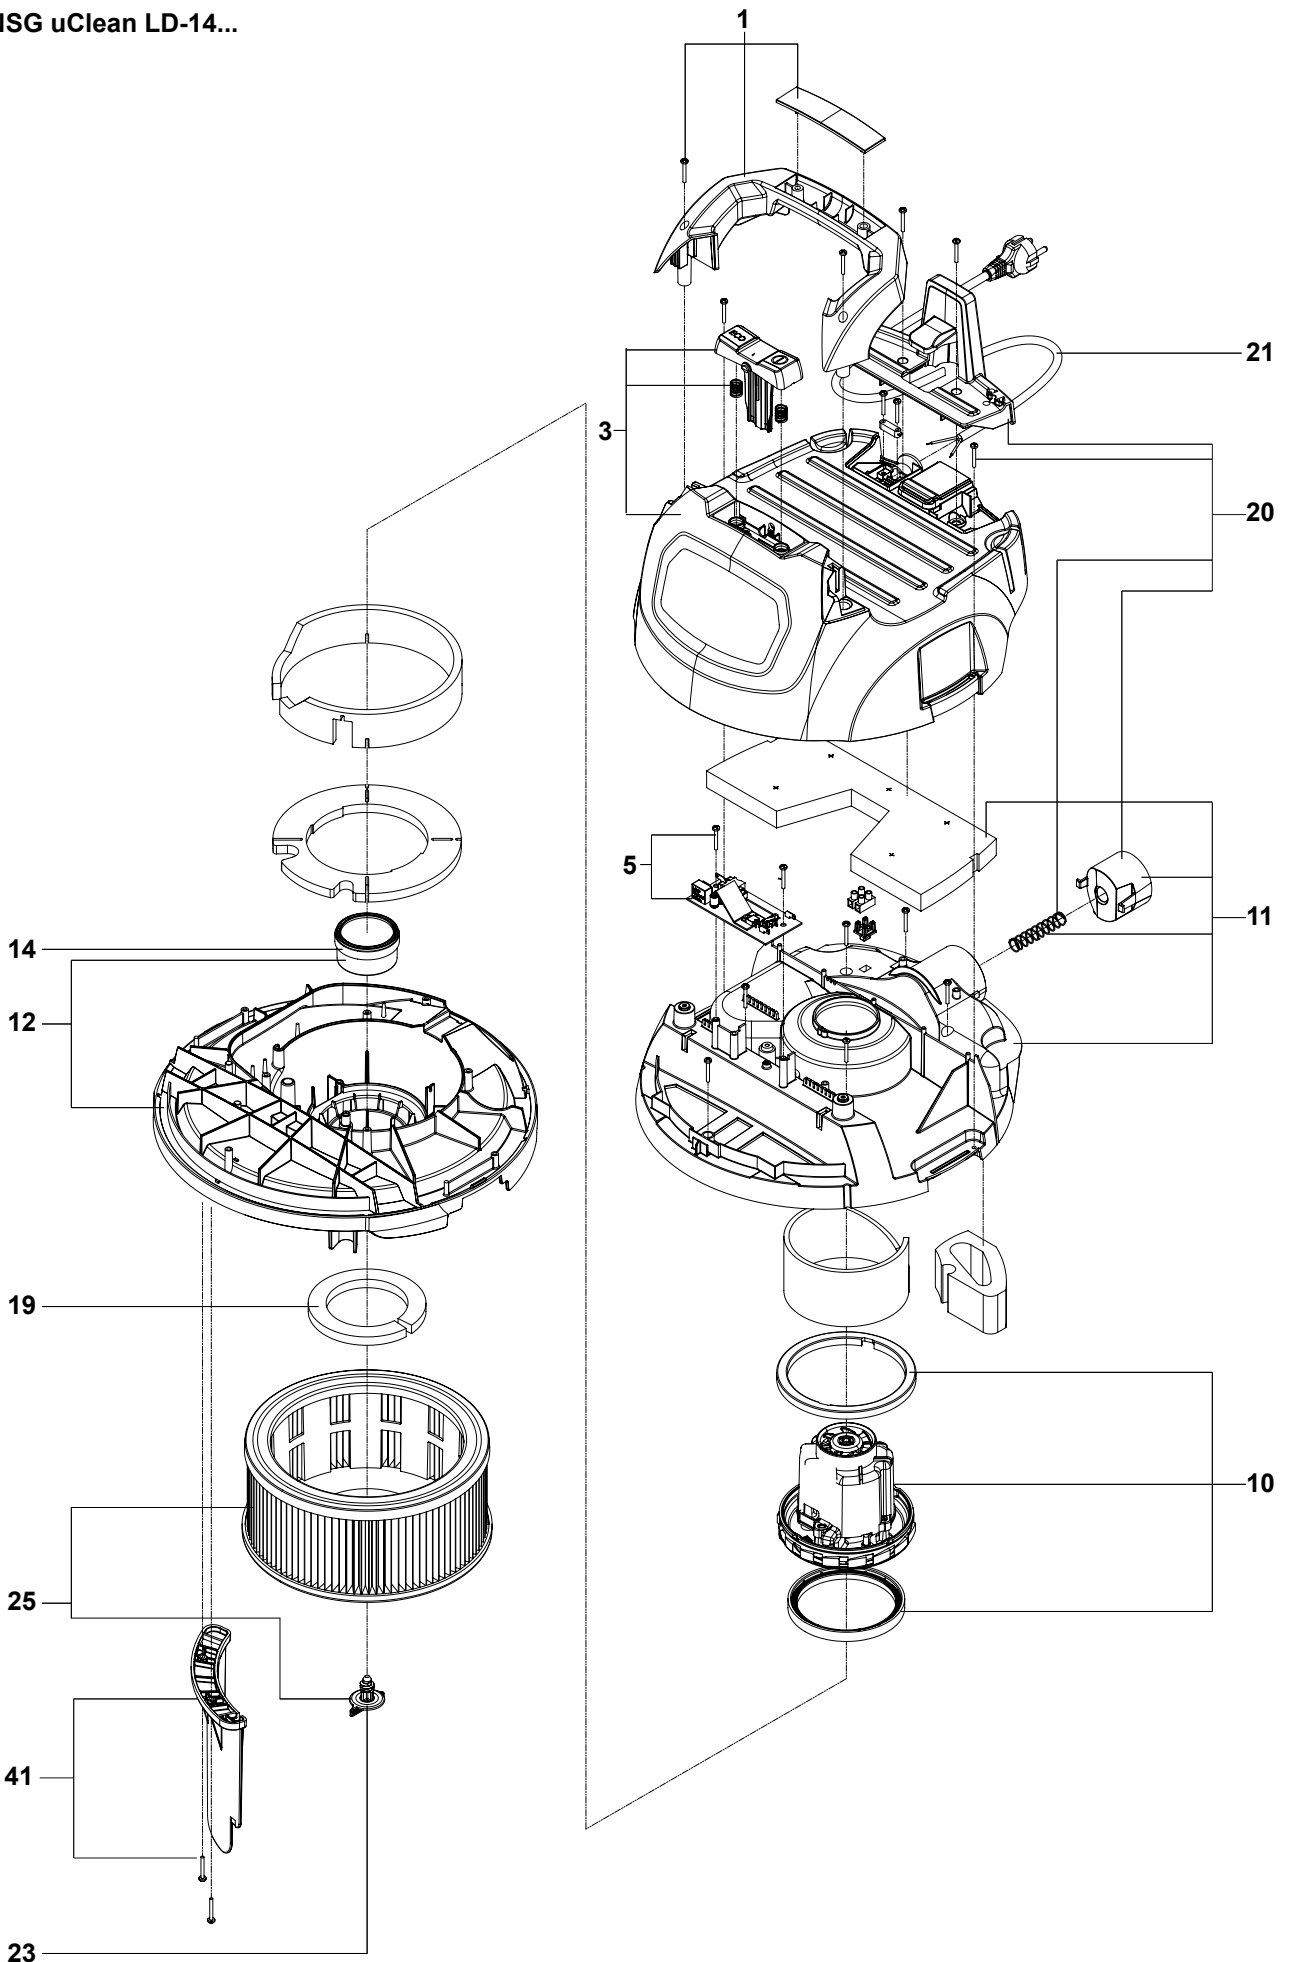

Stand/issue: **15-05**

A - NSG uClean ARDL 14 ..
B - NSG uClean ADL 14 ..
C - NSG uClean LD 14 ..
D - NSG uClean 14 ..

Pos.-Nr. Item-No.	Benennung Name	Bestell-Nr. Order-No.	Typ Typ	PG PG
1	Set Griff	441023	A - D	16
2	Set Haube offen	441030	A - B	27
3	Set Haube geschlossen	441047	C - D	27
4	Set Schalter	441054	D	12
5	Set Elektronik LD	441061	C	23
6	Set Elektronik ADL	441078	B	27
7	Set Elektronik ARDL	441085	A	28
8	Set Frontplatte	441092	C - D	16
9	Set Steckdose	441108	C - D	12
10	Set Motorgebläse	441115	A - D	40
11	Set Trägerplatte	441122	A - D	21
12	Set Unterteil ohne Rüttler	441139	B - D	21
13	Set Unterteil mit Rüttler	441146	A	21
14	Set Schwimmer	441153	A - D	11
15	Set Lenkrollen 20/32 l	440859	A - D	14
40	Set Lenkrollen 22/35 l	440880	A - D	19
33	Set Lenkrollen 45 l	440897	A - D	18
16	Set Räder 20/32 l	440798	A - D	16
39	Set Räder 22/35 l	440811	A - D	17
34	Set Räder 45 l	440828	A - D	20
17	Set Fußbremse	441160	A - D	12
18	Set Verschlüsse 20l und 32l	440774	A - D	09
38	Set Verschlüsse 22l und 35l	440781	A - D	14
35	Set Verschlüsse 45l	440835	A - D	10
19	Set Motorschutzfilter	441177	A - D	10
20	Set Ventil + Schlauchhaken	441184	A - D	15
21	Anschlussleitung 12m zweiadrig	592978	C - D	18
22	Anschlussleitung 8m dreiadrig	593326	A - B	20
23	Set Gewindekupplung	441191	A - D	10
24	Set Filter FP 3600	411729	D	21
25	Set Filter FPP 3600	415109	C	24
26	Set Filter FPPR 3600	413464	A - B	26
27	Set Filter FPPR 7200	413372	A - B	31
41	Set Prallblech	441269	A - D	10
32	Rohrhalter	526669	A-D	10
28	Set Behälter 20l	440675	A - D	35
29	Set Behälter 32l	440712	A - D	36
30	Set Behälter 35l	440743	A - D	53
37	Set Behälter 22l	440705	A - D	52
31	Behälter 45	440750	A - D	42
36	Behälter 55 mit Kippfahrgestell	440767	A - D	64

28 - 20L
29 - 32L

30 - 35L
37 - 22L

NSG uClean ARDL-14...

NSG uClean 14...