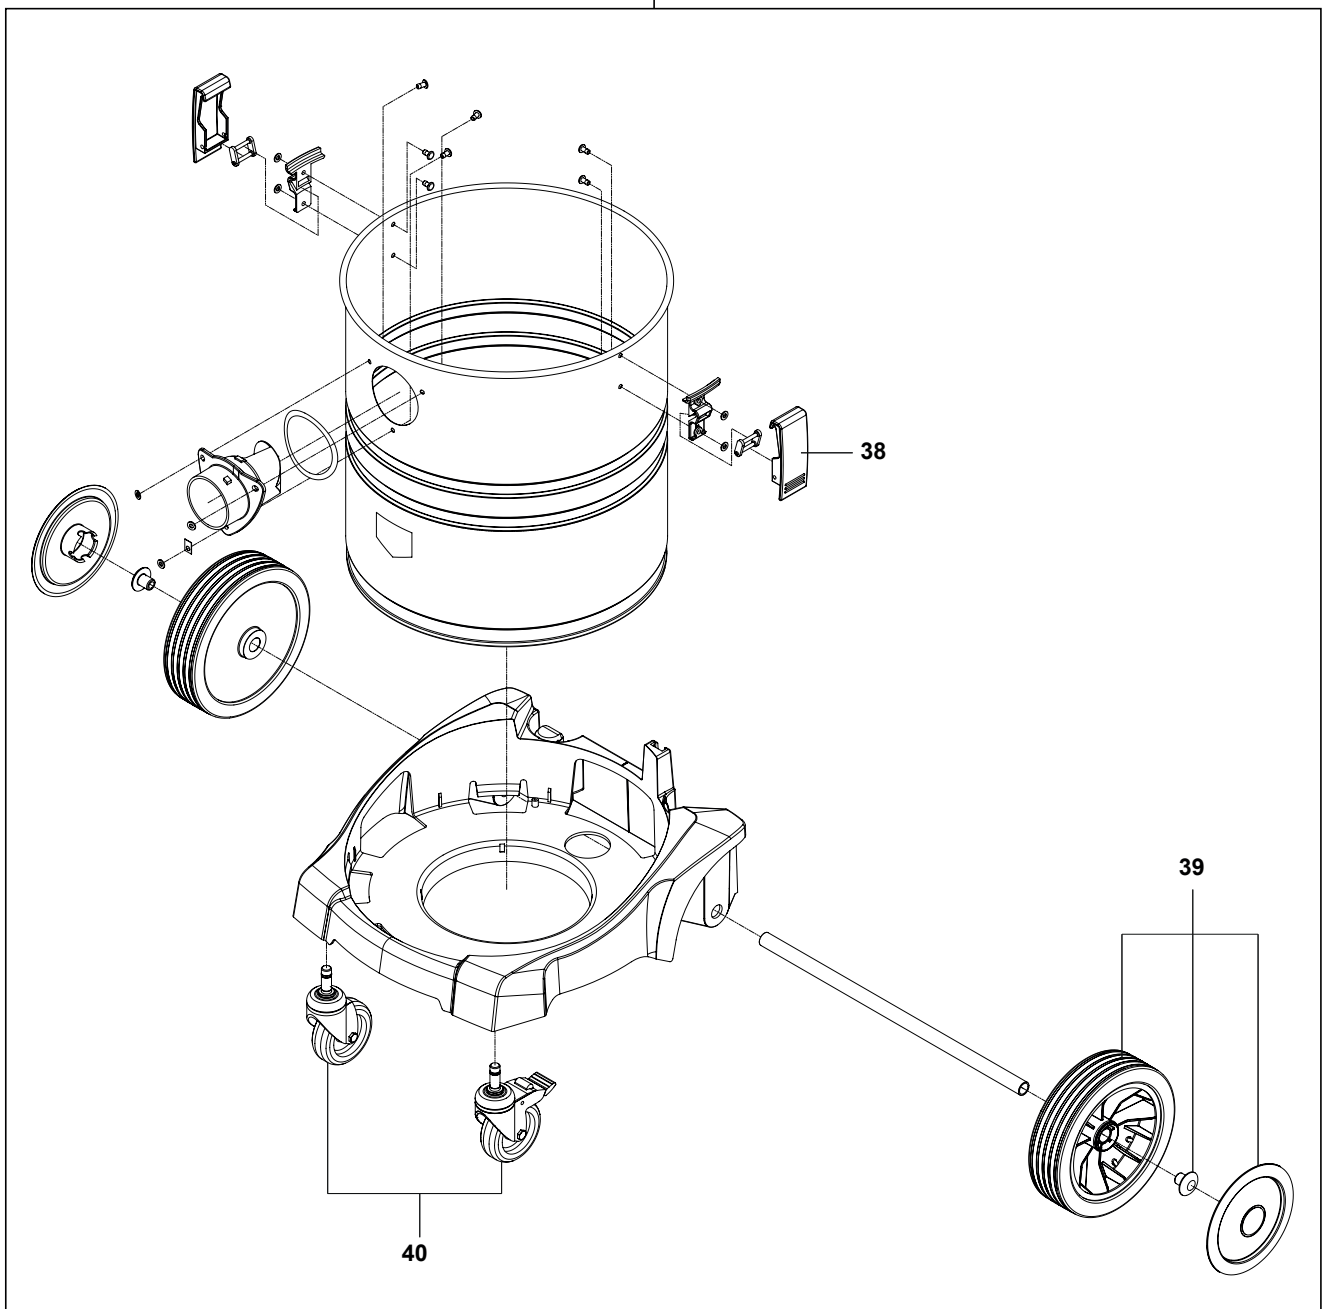

Stand/issue: **15-05**

A - NSG uClean ARDL 14 ..
B - NSG uClean ADL 14 ..
C - NSG uClean LD 14 ..
D - NSG uClean 14 ..

Pos.-Nr. Item-No.	Benennung Name	Bestell-Nr. Order-No.	Typ Typ	PG PG
1	Set Griff	441023	A - D	16
2	Set Haube offen	441030	A - B	27
3	Set Haube geschlossen	441047	C - D	27
4	Set Schalter	441054	D	12
5	Set Elektronik LD	441061	C	23
6	Set Elektronik ADL	441078	B	27
7	Set Elektronik ARDL	441085	A	28
8	Set Frontplatte	441092	C - D	16
9	Set Steckdose	441108	C - D	12
10	Set Motorgebläse	441115	A - D	40
11	Set Trägerplatte	441122	A - D	21
12	Set Unterteil ohne Rüttler	441139	B - D	21
13	Set Unterteil mit Rüttler	441146	A	21
14	Set Schwimmer	441153	A - D	11
15	Set Lenkrollen 20/32 l	440859	A - D	14
40	Set Lenkrollen 22/35 l	440880	A - D	19
33	Set Lenkrollen 45 l	440897	A - D	18
16	Set Räder 20/32 l	440798	A - D	16
39	Set Räder 22/35 l	440811	A - D	17
34	Set Räder 45 l	440828	A - D	20
17	Set Fußbremse	441160	A - D	12
18	Set Verschlüsse 20l und 32l	440774	A - D	09
38	Set Verschlüsse 22l und 35l	440781	A - D	14
35	Set Verschlüsse 45l	440835	A - D	10
19	Set Motorschutzfilter	441177	A - D	10
20	Set Ventil + Schlauchhaken	441184	A - D	15
21	Anschlussleitung 12m zweiadrig	592978	C - D	18
22	Anschlussleitung 8m dreiadrig	593326	A - B	20
23	Set Gewindekupplung	441191	A - D	10
24	Set Filter FP 3600	411729	D	21
25	Set Filter FPP 3600	415109	C	24
26	Set Filter FPPR 3600	413464	A - B	26
27	Set Filter FPPR 7200	413372	A - B	31
41	Set Prallblech	441269	A - D	10
32	Rohrhalter	526669	A-D	10
28	Set Behälter 20l	440675	A - D	35
29	Set Behälter 32l	440712	A - D	36
30	Set Behälter 35l	440743	A - D	53
37	Set Behälter 22l	440705	A - D	52
31	Behälter 45	440750	A - D	42
36	Behälter 55 mit Kippfahrgestell	440767	A - D	64

28 - 20L
29 - 32L

30 - 35L
37 - 22L

NSG uClean ARDL-14...

NSG uClean 14...