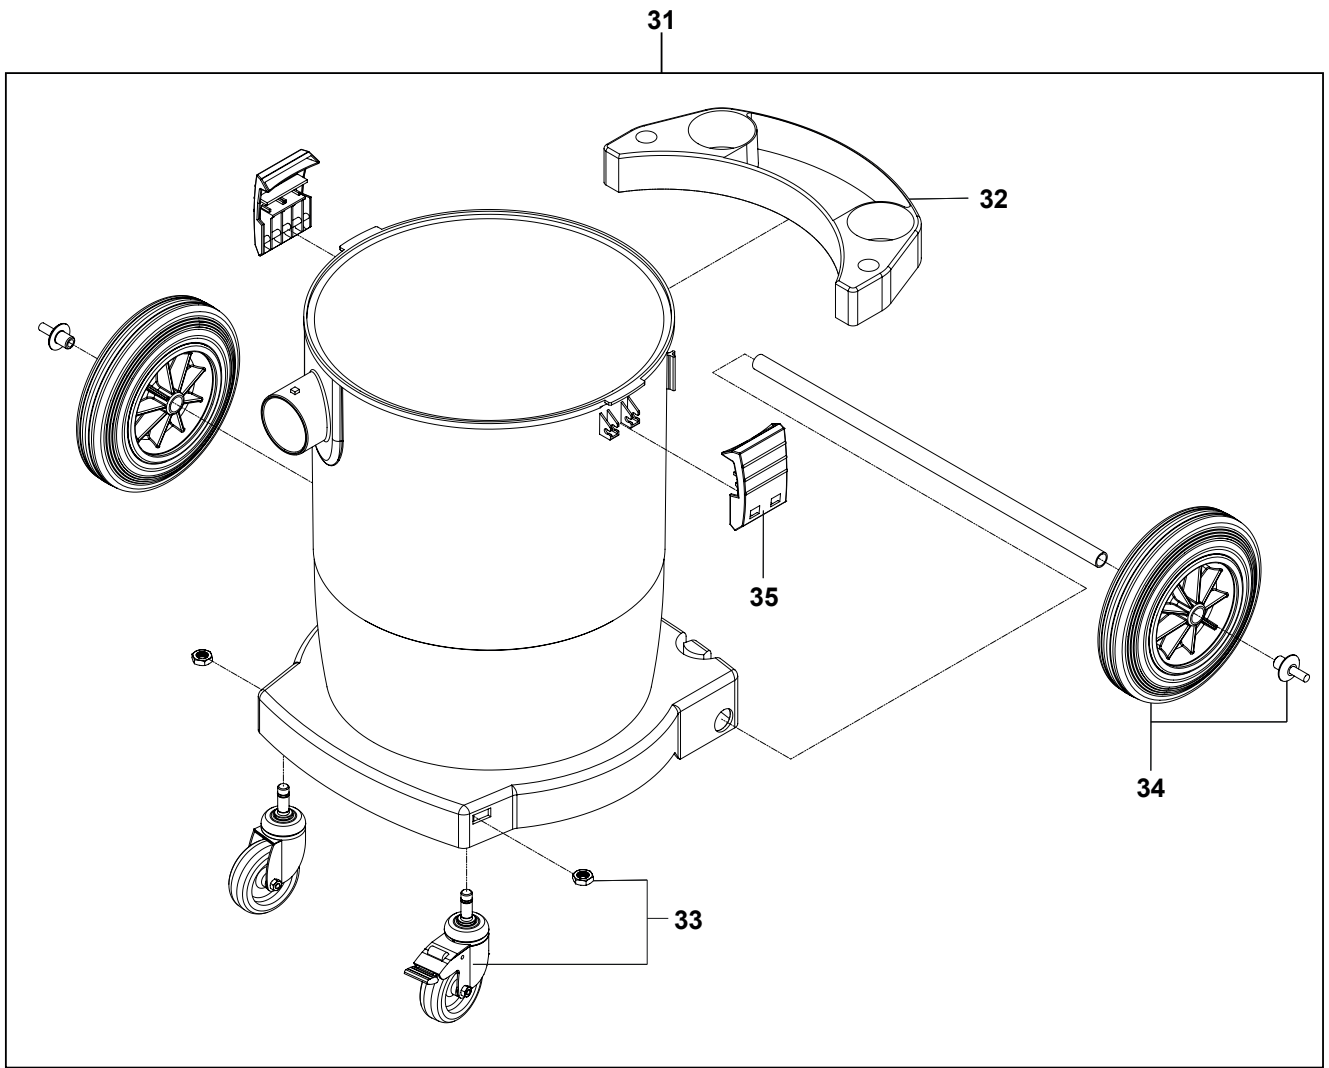

Stand/issue: **15-05**

A - NSG uClean ARDL 14 ..
B - NSG uClean ADL 14 ..
C - NSG uClean LD 14 ..
D - NSG uClean 14 ..

Pos.-Nr. Item-No.	Benennung Name	Bestell-Nr. Order-No.	Typ Typ	PG PG
1	Set Griff	441023	A - D	16
2	Set Haube offen	441030	A - B	27
3	Set Haube geschlossen	441047	C - D	27
4	Set Schalter	441054	D	12
5	Set Elektronik LD	441061	C	23
6	Set Elektronik ADL	441078	B	27
7	Set Elektronik ARDL	441085	A	28
8	Set Frontplatte	441092	C - D	16
9	Set Steckdose	441108	C - D	12
10	Set Motorgebläse	441115	A - D	40
11	Set Trägerplatte	441122	A - D	21
12	Set Unterteil ohne Rüttler	441139	B - D	21
13	Set Unterteil mit Rüttler	441146	A	21
14	Set Schwimmer	441153	A - D	11
15	Set Lenkrollen 20/32 l	440859	A - D	14
40	Set Lenkrollen 22/35 l	440880	A - D	19
33	Set Lenkrollen 45 l	440897	A - D	18
16	Set Räder 20/32 l	440798	A - D	16
39	Set Räder 22/35 l	440811	A - D	17
34	Set Räder 45 l	440828	A - D	20
17	Set Fußbremse	441160	A - D	12
18	Set Verschlüsse 20l und 32l	440774	A - D	09
38	Set Verschlüsse 22l und 35l	440781	A - D	14
35	Set Verschlüsse 45l	440835	A - D	10
19	Set Motorschutzfilter	441177	A - D	10
20	Set Ventil + Schlauchhaken	441184	A - D	15
21	Anschlussleitung 12m zweiadrig	592978	C - D	18
22	Anschlussleitung 8m dreiadrig	593326	A - B	20
23	Set Gewindekupplung	441191	A - D	10
24	Set Filter FP 3600	411729	D	21
25	Set Filter FPP 3600	415109	C	24
26	Set Filter FPPR 3600	413464	A - B	26
27	Set Filter FPPR 7200	413372	A - B	31
41	Set Prallblech	441269	A - D	10
32	Rohrhalter	526669	A-D	10
28	Set Behälter 20l	440675	A - D	35
29	Set Behälter 32l	440712	A - D	36
30	Set Behälter 35l	440743	A - D	53
37	Set Behälter 22l	440705	A - D	52
31	Behälter 45	440750	A - D	42
36	Behälter 55 mit Kippfahrgestell	440767	A - D	64

28 - 20L
29 - 32L

30 - 35L
37 - 22L

NSG uClean ARDL-14...

NSG uClean 14...