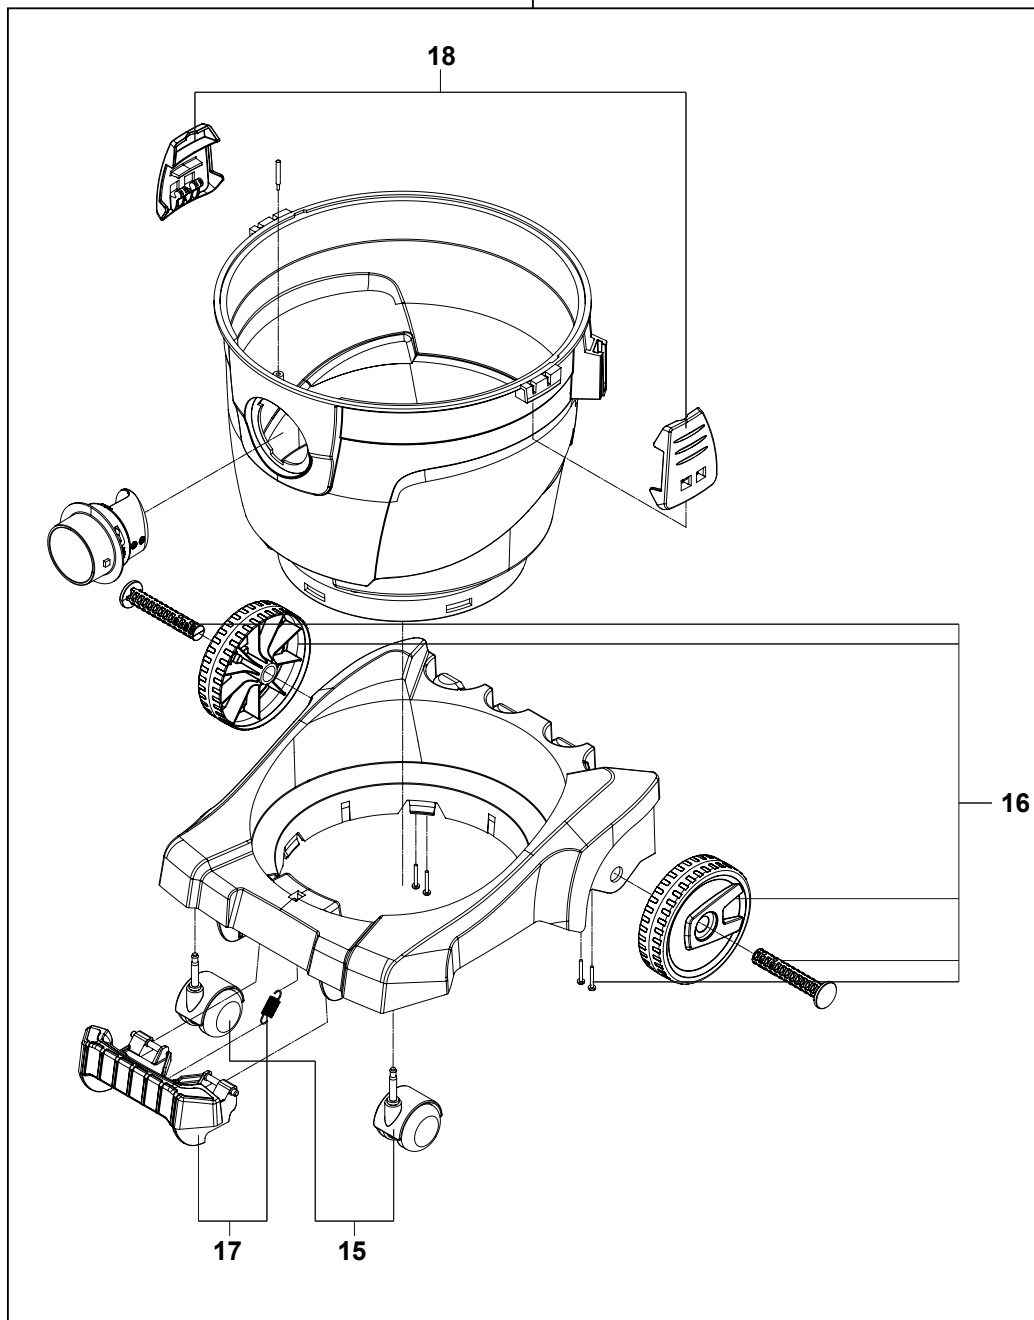

Stand/issue: **15-05**

A - NSG uClean ARDL 14 ..
B - NSG uClean ADL 14 ..
C - NSG uClean LD 14 ..
D - NSG uClean 14 ..

Pos.-Nr. Item-No.	Benennung Name	Bestell-Nr. Order-No.	Typ Typ	PG PG
1	Set Griff	441023	A - D	16
2	Set Haube offen	441030	A - B	27
3	Set Haube geschlossen	441047	C - D	27
4	Set Schalter	441054	D	12
5	Set Elektronik LD	441061	C	23
6	Set Elektronik ADL	441078	B	27
7	Set Elektronik ARDL	441085	A	28
8	Set Frontplatte	441092	C - D	16
9	Set Steckdose	441108	C - D	12
10	Set Motorgebläse	441115	A - D	40
11	Set Trägerplatte	441122	A - D	21
12	Set Unterteil ohne Rüttler	441139	B - D	21
13	Set Unterteil mit Rüttler	441146	A	21
14	Set Schwimmer	441153	A - D	11
15	Set Lenkrollen 20/32 l	440859	A - D	14
40	Set Lenkrollen 22/35 l	440880	A - D	19
33	Set Lenkrollen 45 l	440897	A - D	18
16	Set Räder 20/32 l	440798	A - D	16
39	Set Räder 22/35 l	440811	A - D	17
34	Set Räder 45 l	440828	A - D	20
17	Set Fußbremse	441160	A - D	12
18	Set Verschlüsse 20l und 32l	440774	A - D	09
38	Set Verschlüsse 22l und 35l	440781	A - D	14
35	Set Verschlüsse 45l	440835	A - D	10
19	Set Motorschutzfilter	441177	A - D	10
20	Set Ventil + Schlauchhaken	441184	A - D	15
21	Anschlussleitung 12m zweiadrig	592978	C - D	18
22	Anschlussleitung 8m dreiadrig	593326	A - B	20
23	Set Gewindekupplung	441191	A - D	10
24	Set Filter FP 3600	411729	D	21
25	Set Filter FPP 3600	415109	C	24
26	Set Filter FPPR 3600	413464	A - B	26
27	Set Filter FPPR 7200	413372	A - B	31
41	Set Prallblech	441269	A - D	10
32	Rohrhalter	526669	A-D	10
28	Set Behälter 20l	440675	A - D	35
29	Set Behälter 32l	440712	A - D	36
30	Set Behälter 35l	440743	A - D	53
37	Set Behälter 22l	440705	A - D	52
31	Behälter 45	440750	A - D	42
36	Behälter 55 mit Kippfahrgestell	440767	A - D	64

28 - 20L
29 - 32L

30 - 35L
37 - 22L

NSG uClean ARDL-14...

NSG uClean 14...