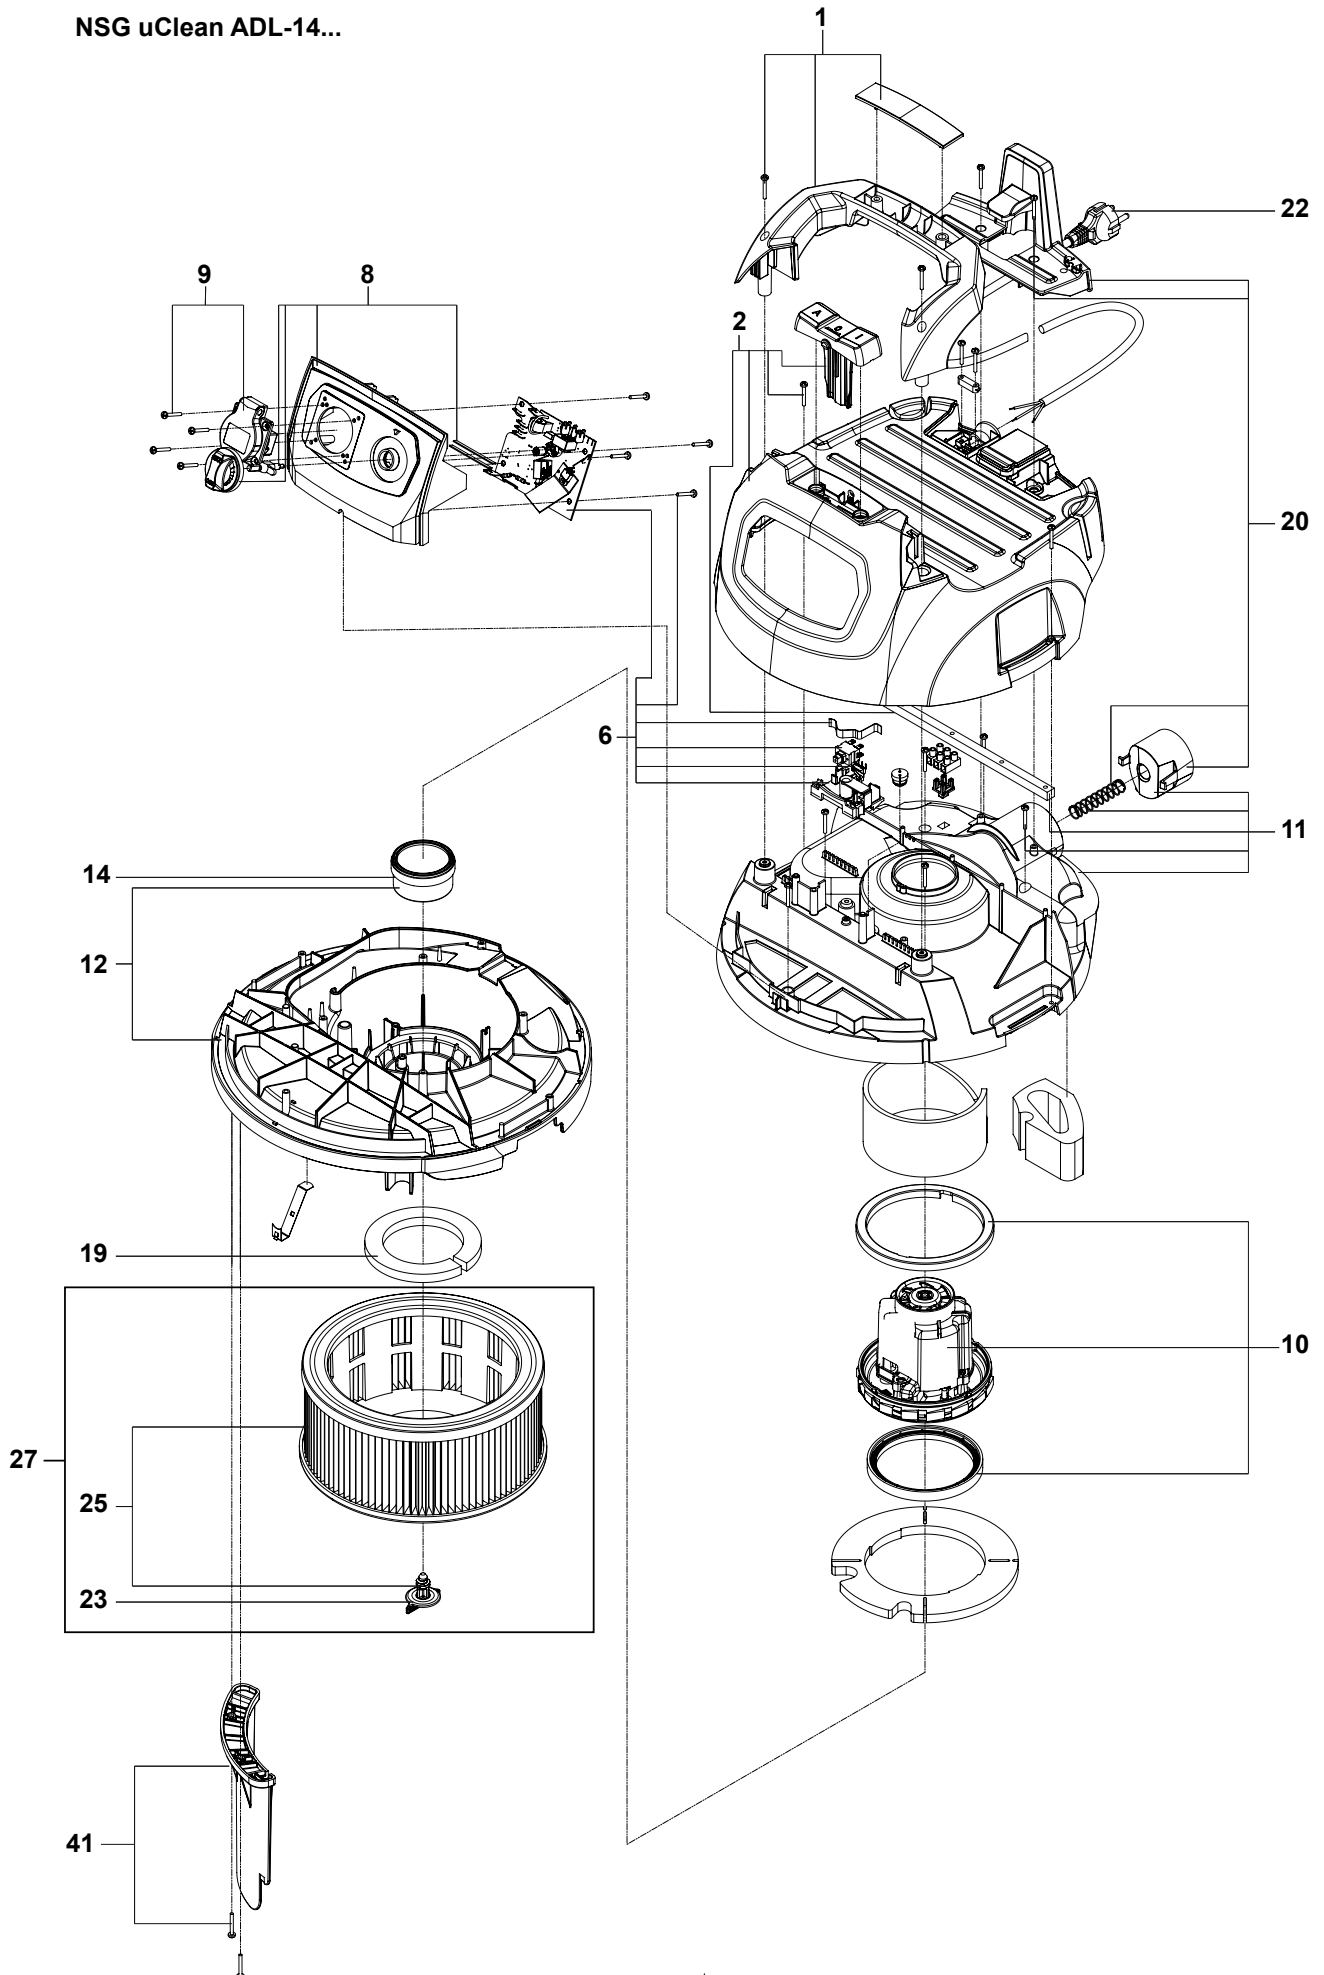

Stand/issue: **15-05**

A - NSG uClean ARDL 14 ..
B - NSG uClean ADL 14 ..
C - NSG uClean LD 14 ..
D - NSG uClean 14 ..

Pos.-Nr. Item-No.	Benennung Name	Bestell-Nr. Order-No.	Typ Typ	PG PG
1	Set Griff	441023	A - D	16
2	Set Haube offen	441030	A - B	27
3	Set Haube geschlossen	441047	C - D	27
4	Set Schalter	441054	D	12
5	Set Elektronik LD	441061	C	23
6	Set Elektronik ADL	441078	B	27
7	Set Elektronik ARDL	441085	A	28
8	Set Frontplatte	441092	C - D	16
9	Set Steckdose	441108	C - D	12
10	Set Motorgebläse	441115	A - D	40
11	Set Trägerplatte	441122	A - D	21
12	Set Unterteil ohne Rüttler	441139	B - D	21
13	Set Unterteil mit Rüttler	441146	A	21
14	Set Schwimmer	441153	A - D	11
15	Set Lenkrollen 20/32 l	440859	A - D	14
40	Set Lenkrollen 22/35 l	440880	A - D	19
33	Set Lenkrollen 45 l	440897	A - D	18
16	Set Räder 20/32 l	440798	A - D	16
39	Set Räder 22/35 l	440811	A - D	17
34	Set Räder 45 l	440828	A - D	20
17	Set Fußbremse	441160	A - D	12
18	Set Verschlüsse 20l und 32l	440774	A - D	09
38	Set Verschlüsse 22l und 35l	440781	A - D	14
35	Set Verschlüsse 45l	440835	A - D	10
19	Set Motorschutzfilter	441177	A - D	10
20	Set Ventil + Schlauchhaken	441184	A - D	15
21	Anschlussleitung 12m zweiadrig	592978	C - D	18
22	Anschlussleitung 8m dreiadrig	593326	A - B	20
23	Set Gewindekupplung	441191	A - D	10
24	Set Filter FP 3600	411729	D	21
25	Set Filter FPP 3600	415109	C	24
26	Set Filter FPPR 3600	413464	A - B	26
27	Set Filter FPPR 7200	413372	A - B	31
41	Set Prallblech	441269	A - D	10
32	Rohrhalter	526669	A-D	10
28	Set Behälter 20l	440675	A - D	35
29	Set Behälter 32l	440712	A - D	36
30	Set Behälter 35l	440743	A - D	53
37	Set Behälter 22l	440705	A - D	52
31	Behälter 45	440750	A - D	42
36	Behälter 55 mit Kippfahrgestell	440767	A - D	64

28 - 20L
29 - 32L

30 - 35L
37 - 22L

NSG uClean ARDL-14...

NSG uClean 14...