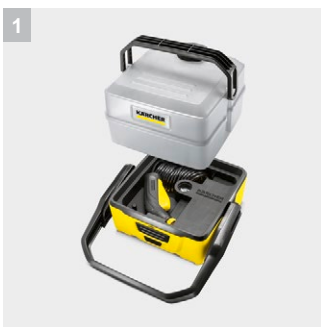

## OC 3 Plus

Рассчитанная на мобильное применение портативная мойка Kärcher с литий-ионным аккумулятором и увеличенным баком для воды (7 л) удобна в транспортировке и хранении и оснащена насадкой с веерным соплом для очистки чувствительных поверхностей.

### 1 Компактная конструкция

- Удобное хранение пистолета и спирального шланга под съемным баком для воды.
- Удобство транспортировки и хранение с экономией места.

## OC 3 Plus

- Очень компактный, удобный в транспортировке и хранении аппарат
- Автономность благодаря встроенному аккумулятору и съемному баку для воды

### Комплектация

Объем бака для воды	л	7
литий-ионный		■
Спиральный шланг	м	2,8
Насадка с веерным соплом		■
Встроенный фильтр		■
Зарядный кабель		■
Встроенный фильтр для воды		■
■ Входит в комплект поставки		