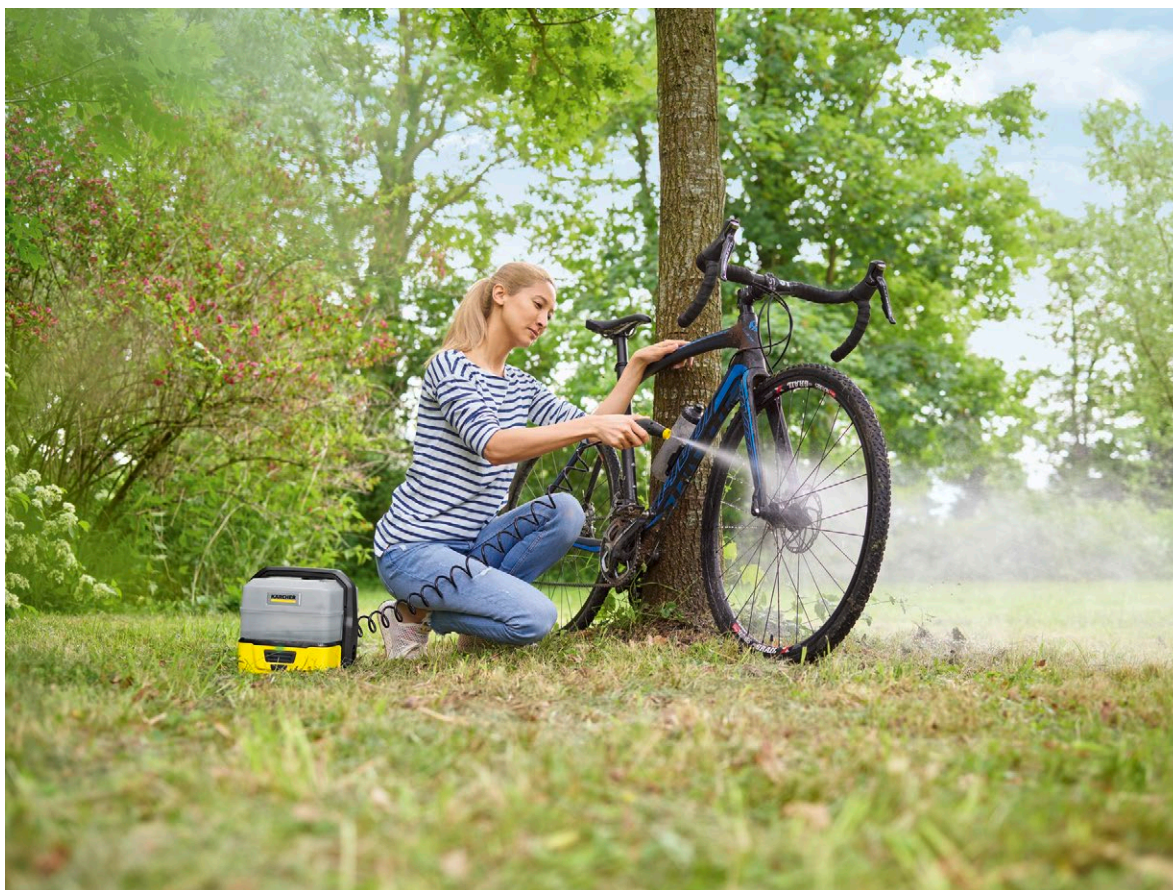

## OC 3 Plus

Рассчитанная на мобильное применение портативная мойка Kärcher с литий-ионным аккумулятором и увеличенным баком для воды (7 л) удобна в транспортировке и хранении и оснащена насадкой с веерным соплом для очистки чувствительных поверхностей.

### 2 Встроенный литий-ионный аккумулятор

- Автономное применение благодаря независимости от электросети.
- Емкости аккумулятора достаточно для неоднократного применения аппарата без подзаряда. Предусмотрена светодиодная сигнализация низкого уровня заряда.

### 3 Эффективная и бережная мойка низким давлением

- Преимуществом мойки в режиме низкого давления является тщательная очистка без риска повреждения материалов.
- Стандартная насадка с веерным соплом обеспечивает высокую производительность очистки. Насадка с конической формой струи позволяет очищать чувствительные объекты

## OC 3 Plus

- Очень компактный, удобный в транспортировке и хранении аппарат
- Автономность благодаря встроенному аккумулятору и съемному баку для воды