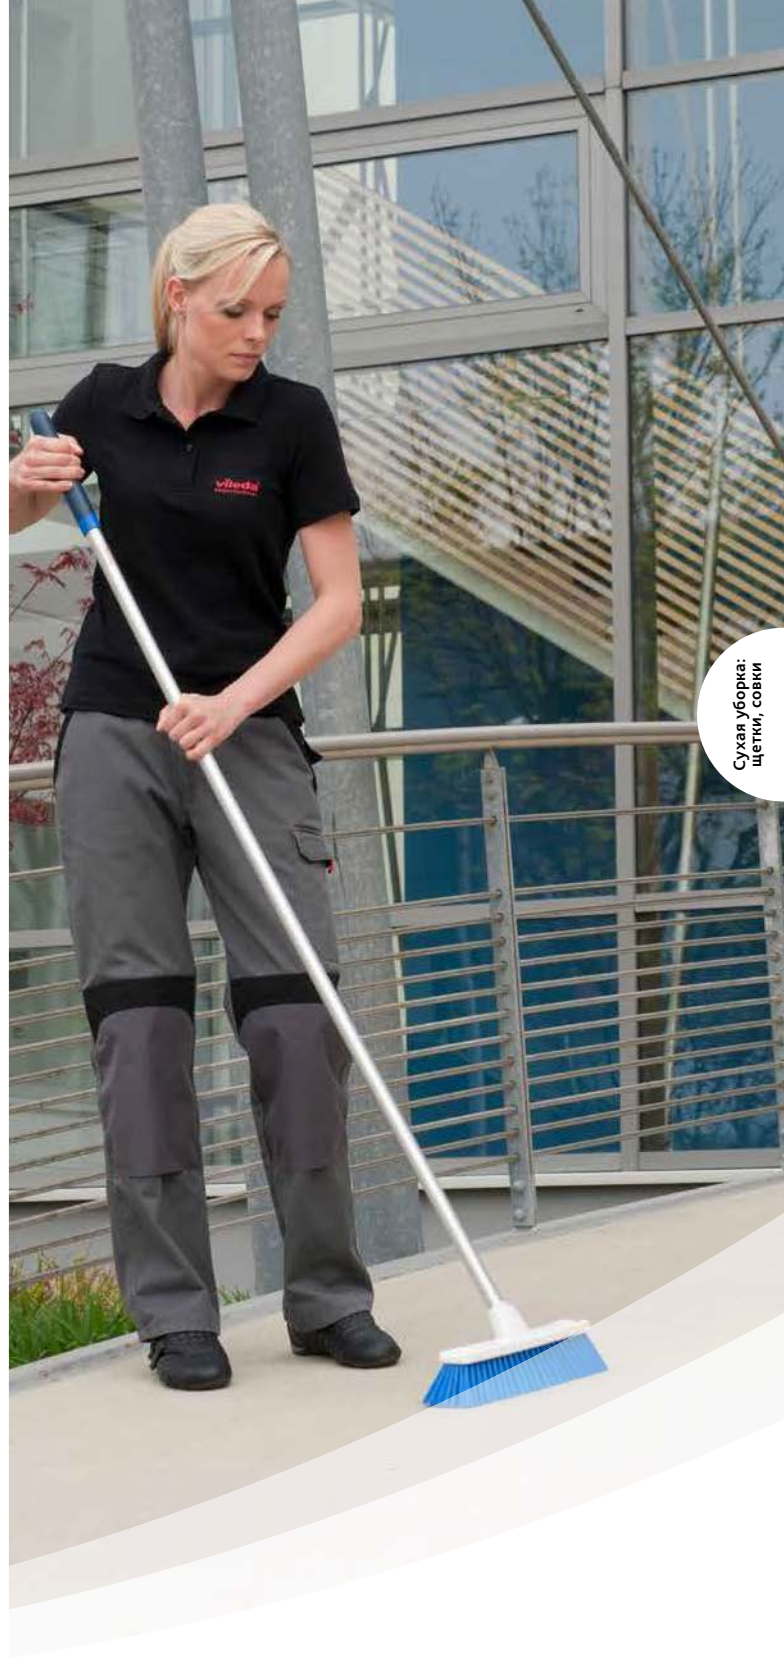

Сухая уборка:
щетки, совки

Сухая уборка: щетки, совки

Гигиенические щетки Vileda Professional произведены из высококачественного пластика и синтетических нитей специально для того, чтобы служить дольше и превосходить по своим свойствам обычные щетки. Наши щетки – лучшие по классу гигиены. Щетина, устойчивая к истиранию, состоит из полиэтиленовых полибутиленовых нитей, отлично выпрямляется после сгибания, хорошо подметает и устойчива к широкому диапазону моющих средств, маслам, органическим растворителям. Прочный полипропиленовый пластик выдерживает интенсивное использование, а гладкая поверхность щеток предотвращает их быстрое загрязнение. Скобы из нержавеющей стали надежно фиксируют щетину и обеспечивают долгосрочную гигиену без ржавчины. Щетки Супер устойчивы к высоким температурам и могут автоклавироваться при температуре до 134 °С.