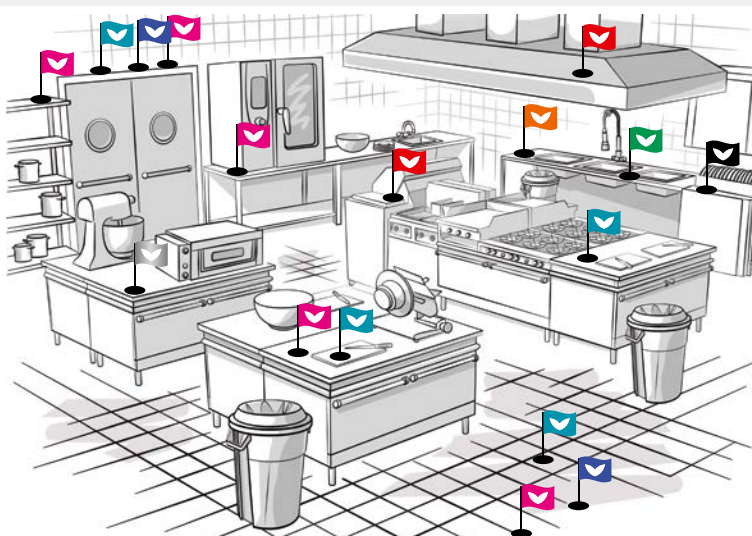

ПРОФЕССИОНАЛЬНАЯ УБОРКА КУХНИ

ДЕЗИНФЕКЦИЯ		DESIFOR-forte AF	САЛФЕТКА BREAZY
ПРОТИРКА ПОВЕРХНОСТЕЙ		GUSTRO PUR	САЛФЕТКА BREAZY
ПОЛИРОВКА ПОВЕРХНОСТЕЙ		ARTUS METALL PROTEKT	САЛФЕТКА BREAZY
РУЧНАЯ МОЙКА ПОСУДЫ		ONEMU 2000	ЩЕТКА ДИМ ПОСУДЫ