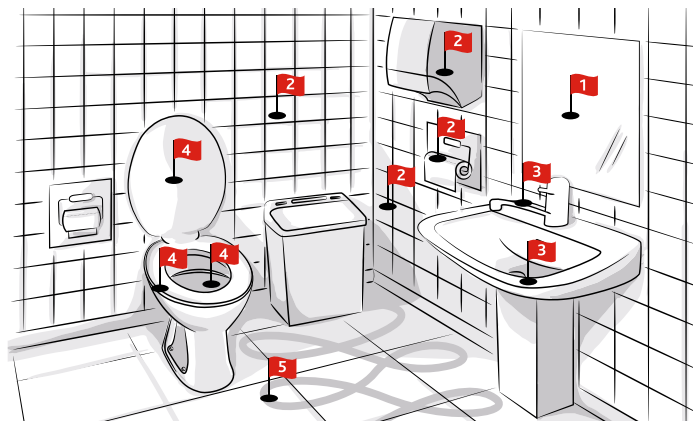

ПРОФЕССИОНАЛЬНАЯ УБОРКА ТУАЛЕТА

1 Протирка зеркал *