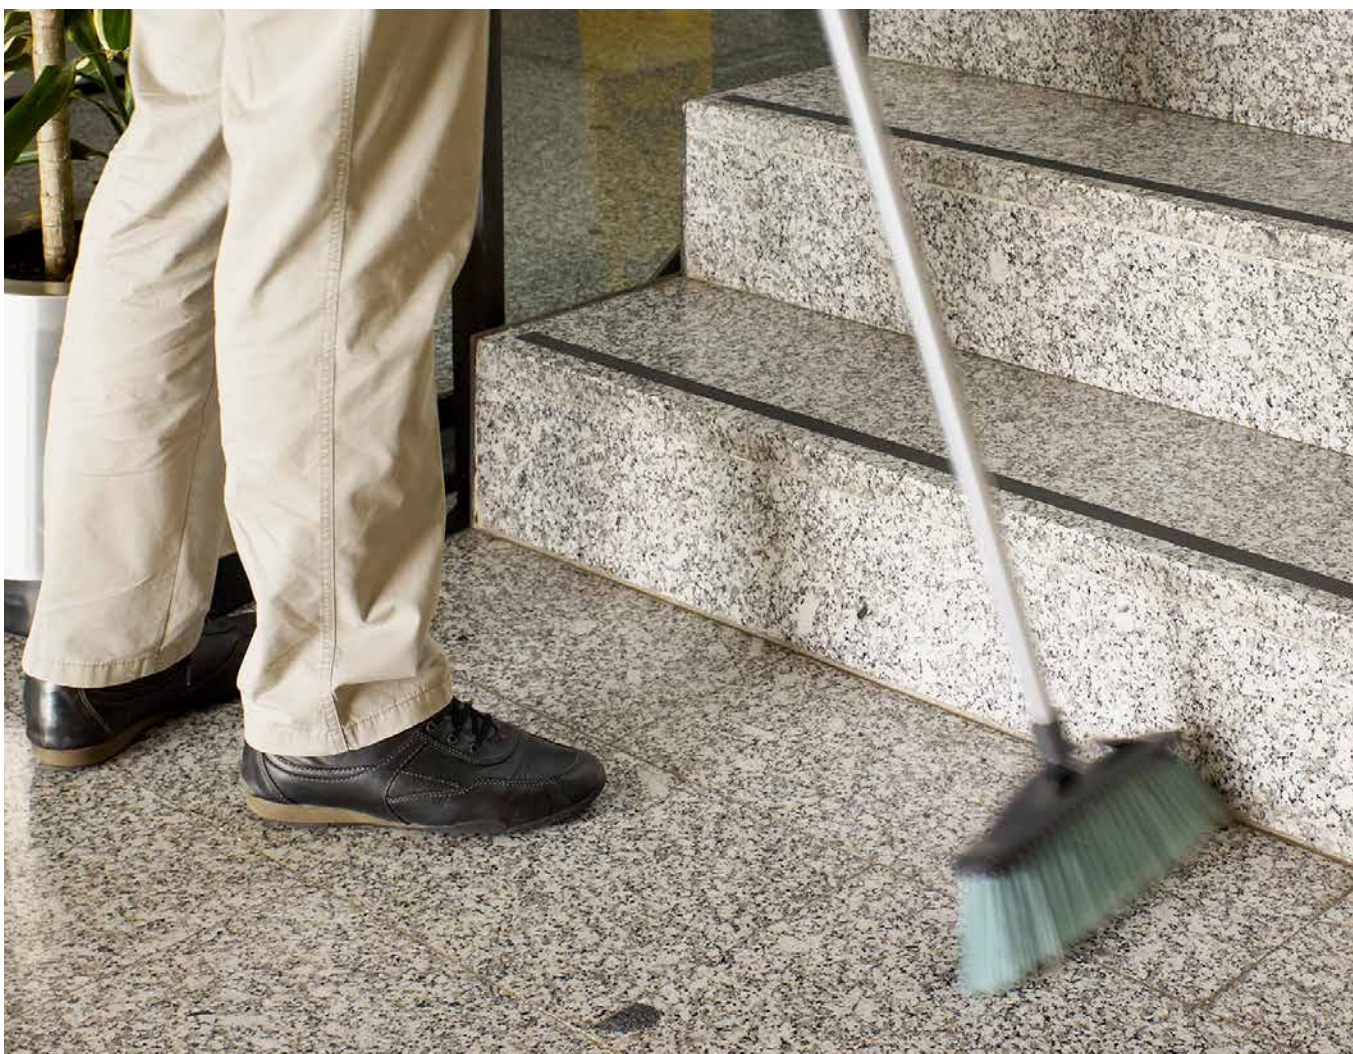

Легкая стальная ручка с резьбой для щеток серий Эко, Экономик и системы СуперМоп:

- ✓ простая в использовании;
- ✓ удобное и простое крепление на винтовой конусообразной итальянской резьбе;
- ✓ небольшой вес;
- ✓ фиксированная высота ручки;
- ✓ закрытый крючок для подвешивания на стену.

Артикул	Наименование	Размер, см	Шт. в уп.	Зоны прим.
100840	Ручка Контракт с резьбой	138	12