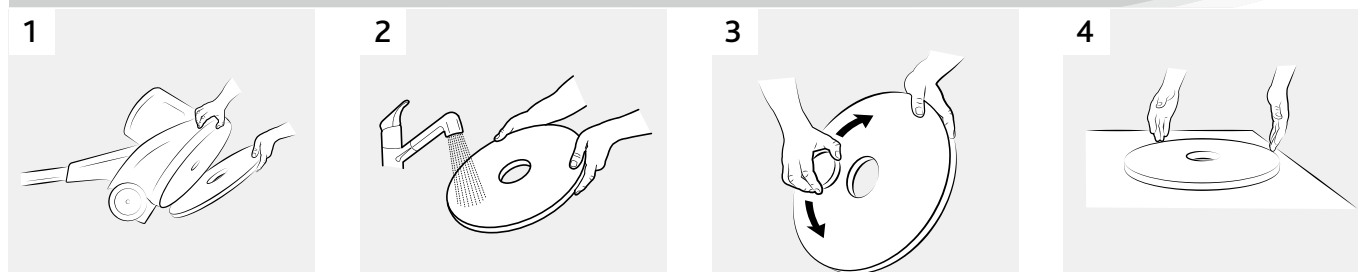

Рекомендации по уходу за супер-кругами Vileda Professional