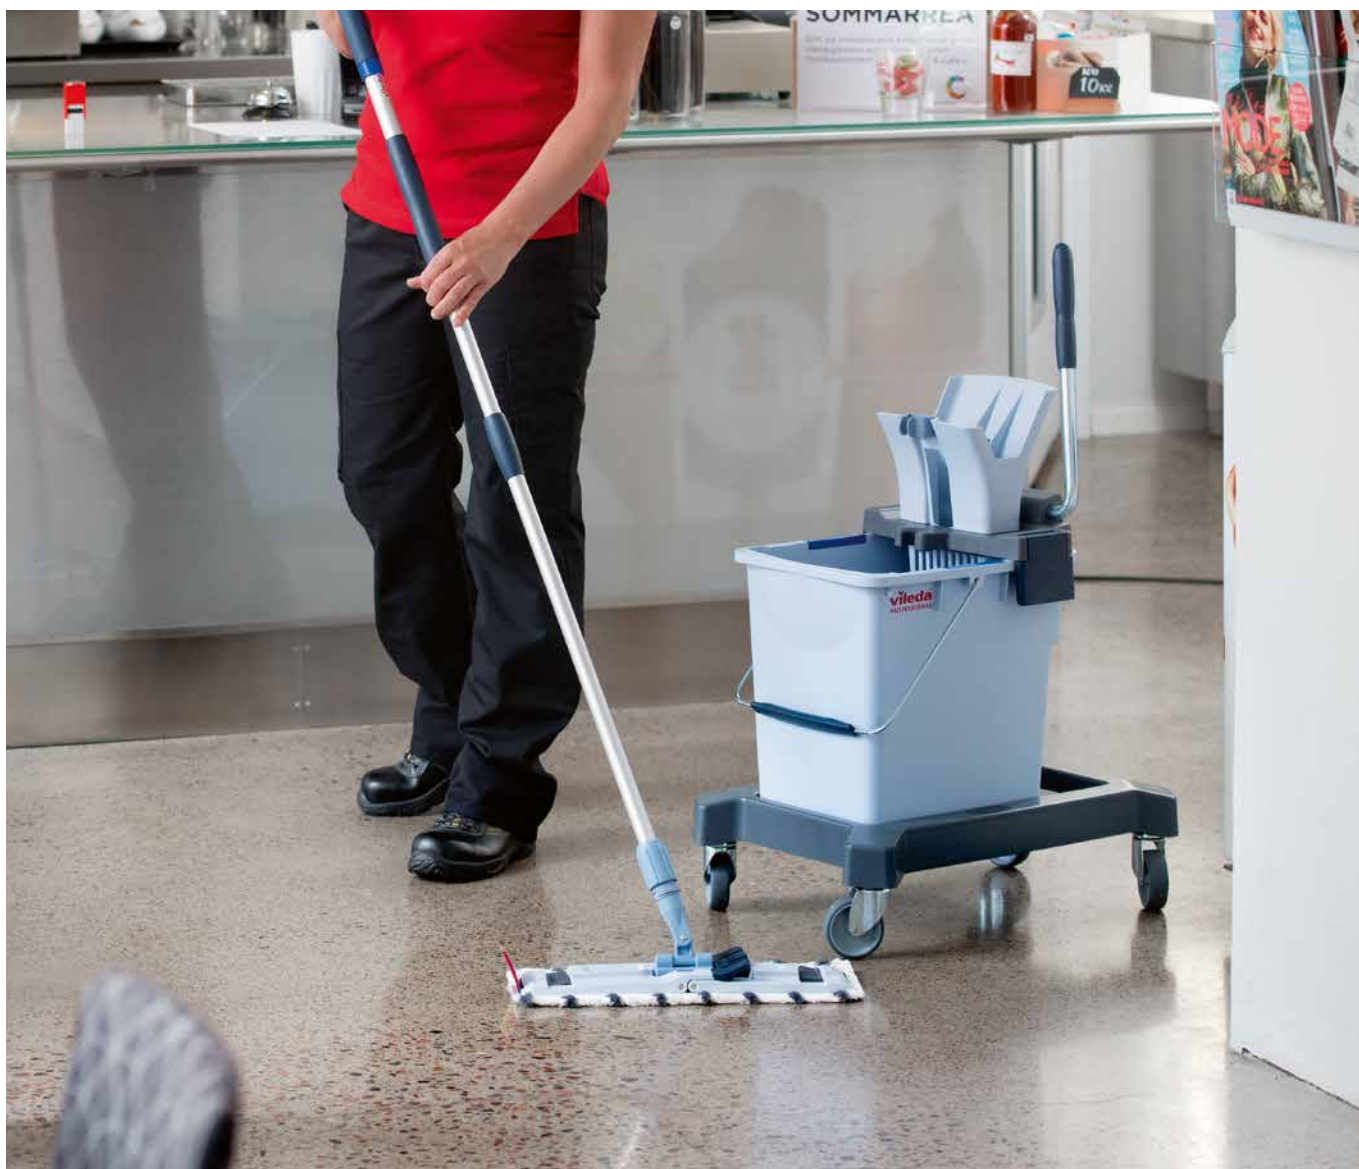

Одноведерная система 25 л на колесах, без транспортировочной ручки: идеальное решение для ведерной уборки участков с низкими ограждениями, бордюрами

Комплектация:

- туннельный отжим УльтраСпид Про с рычагом,
- ведро УльтраСпид Про 25 л на колесах в сборе.

Артикул	Наименование	Шт. в уп.	Зоны прим.
149101	Система одноведерная УльтраСпид Про 25 л на колесах , без транспортировочной ручки	1