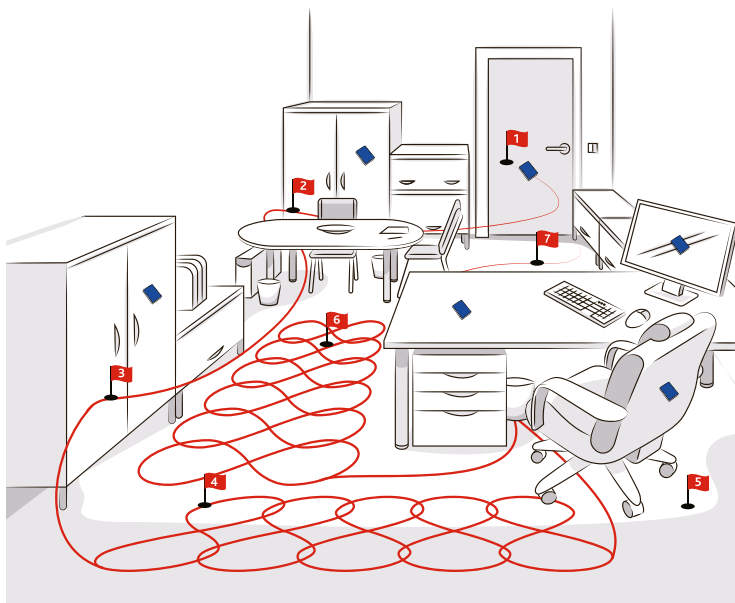

ПРОФЕССИОНАЛЬНАЯ УБОРКА ОФИСА В 1 ШАГ ПО СИСТЕМЕ СВЕП

Порядок уборки

- начинайте работу от двери, поставив держатель мопа на пол;
- узкая сторона держателя мопа всегда направлена по ходу движения (по стрелке);
- двигайтесь направо или налево по периметру офиса;
- важно не отрывать моп от пола до конца уборки;
- протирайте вертикальные / горизонтальные поверхности по ходу движения;
- меняйте мешок в мусорных корзинах параллельно протирке поверхностей и уборке пола;
- для того чтобы достать дальние углы в офисе, к ним надо подойти и присесть;
- мойте мопом только неубранную площадь;
- закончите работу у двери и аккуратно снимите моп с держателя;
- не встряхивая моп, поместите его в мешок для сбора грязных мопов и салфеток;
- соберите остатки мусора в совок.