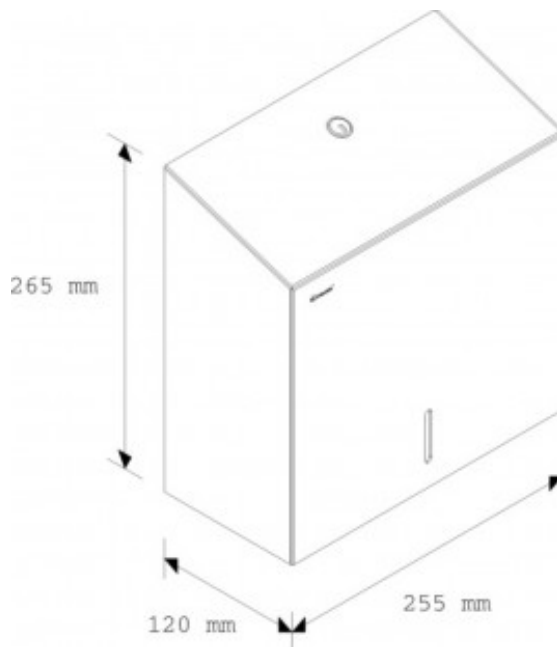

**ДЕРЖАТЕЛЬ ЛИСТОВЫХ
БУМАЖНЫХ ПОЛОТЕНЕЦ
МЕТАЛЛИЧЕСКИЙ MERIDA STELLA
MAXI МАТОВЫЙ**

Артикул: ASM101

ОПИСАНИЕ

ТЕХНИЧЕСКИЕ ПАРАМЕТРЫ

ширина 25,5 см

высота 26,5 см

глубина 12 см