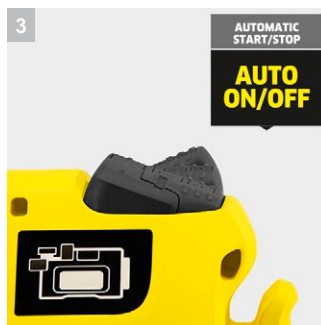

BP 4 Home & Garden

Долговечный и мощный насос для дома и сада BP 4 Home & Garden - идеальное решение для орошения в саду или для домашнего водоснабжения.

1 Простой в использовании дома и в саду.

- Надежное снабжение для дома и постоянное давление для полива.

2 Безопасный и прочный

- С фильтром предварительной очистки, обратным клапаном и защитой сухого хода в стандартной комплектации.

3 Автоматическое включение/отключение

- Насосы запускаются и останавливаются автоматически по мере необходимости.

4 Оптимальное всасывание

- Качественный насос легко всасывает воду с глубины 8 м, например из цистерны.

BP 4 Home & Garden

- Отлично подходит для дома и сада
- Невероятно долгий срок службы

Технические характеристики

Комплектация

Оптимизир. соединительный патрубков	■	Поворотные резиновые "ножки"	■
Система защиты от недостатка воды	■		
Большая заливная горловина	■		
Адаптер PerfectConnect для насосов с резьбой G1	■		
Удобный ножной выключатель	■		
Функция старт/стоп	■		
Входной фильтр и обратный клапан	■		
Эргономичная ручка для переноски	■		
Легко хранить кабель	■		
Индикатор неисправностей	■		
2-канальный адаптер для оптимальной прокладки шлангов	■		
■ Входит в комплект поставки			