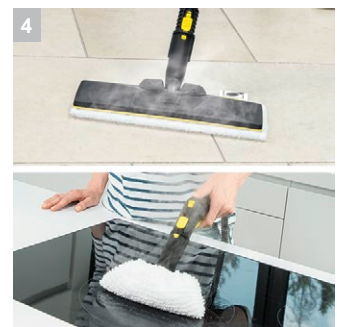

SC 1 EasyFix

Компактная паровая швабра 2-в-1 SC 1 EasyFix идеально подходит для быстрой промежуточной уборки без применения чистящих средств, а благодаря входящей в комплект насадке для пола EasyFix наводит чистоту и на полу.

1 Интенсивная подача пара (3,0 бар)

- Легко удаляет все типы загрязнений - даже в труднодоступных местах

2 набор для уборки пола EasyFix с гибким соединением на насадке для пола и удобной фиксации салфетки на липучке.

- Оптимальные результаты очистки на широком спектре твердых напольных покрытий благодаря эффективной системе ламелей.
- Бесконтактная смена салфетки, благодаря системе застёжек на липучке и специальному язычку на самой салфетке.