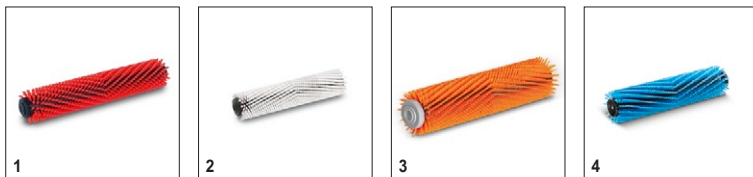

BR 30/4 C Ep Adv 1.783-213.0

KÄRCHER

		№ для заказа	Жесткость / тип щетки	Длина	Цвет	Количество	Цена	Описание	
Цилиндрические щетки для машин BR									
Цилиндрическая щетка	1	4.762-005.0	средний	300 мм	красный	1 шт.		Цилиндрическая щетка средней жесткости, красная. Длина 300 мм. С износостойким звездчатым поводком. Для выполнения всех обычных уборочных работ. Щетина из полипропилена, толщина 0,2 мм, длина 11,5 мм.	■
	2	4.762-452.0	мягкий	300 мм	белый	1 шт.		Цилиндрическая щетка, мягкая, белая. Длина 300 мм. С износостойким звездчатым поводком. Для очистки чувствительных напольных покрытий и полировки. Щетина из полиамида, толщина 0,15 мм, длина 11,5 мм.	□
	3	4.762-484.0	высокий/низкий	300 мм	оранжевый	1 шт.		Средней жесткости, для очистки структурированных напольных покрытий и глубоких швов.	□
	4	4.762-499.0	мягкий	300 мм	синий	1 шт.		Для чистки ковров.	□

■ Входит в комплект поставки □ Доступные аксессуары.