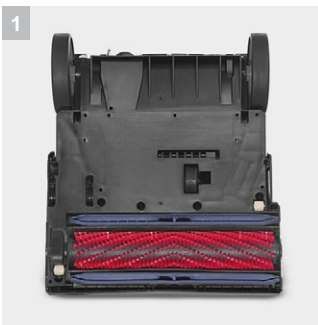

## BR 30/4 C Ep Adv

Суперкомпактная и благодаря весу всего 12 кг суперлегкая поломойно-всасывающая машина BR 30/4 C является мощной инновационной альтернативой ручной уборке твердых поверхностей площадью от 20 до 200 м<sup>2</sup>. По окончании уборки пол быстро становится сухим, благодаря чему по нему можно тотчас начинать ходить, не боясь поскользнуться. Идеальный вариант для уборки в небольших магазинах, супермаркетах, ресторанах, заправочных станциях, санитарных зонах, барах и кафе отелей, а также в качестве дополнения к имеющимся поломойно-всасывающим машинам. С

### 1 Высокоскоростная роликовая щетка

- Давление прижима щетки в десять раз выше, чем при ручной чистке.
- Роликовая щетка также чистит фактурные поверхности и стыки.

### 2 Немедленно высыхает

- Мягкие резиновые всасывающие балки удаляют влагу – при движении вперед и назад.
- Для интенсивной чистки, всасывание также можно отключить педалью.