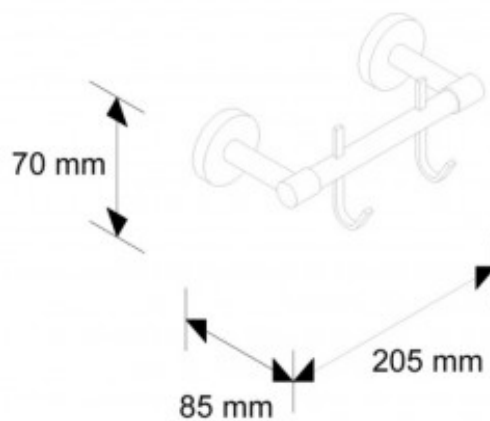

**ПОЛОТЕНЦЕДЕРЖАТЕЛЬ С 2
КРЮЧКАМИ MERIDA HOTEL, ДЛИНА
130 ММ**

Артикул: МНW14

ОПИСАНИЕ

ТЕХНИЧЕСКИЕ ПАРАМЕТРЫ