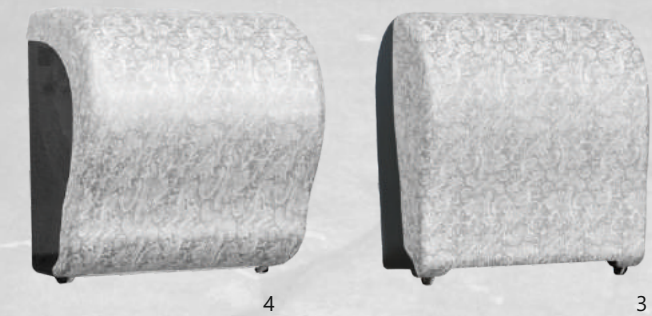

palace line

4

3

8

6

7

5

1

2

1. 1 ДОЗАТОР МЫЛЬНОЙ ПЕНЫ
2. 2 СЕНСОРНЫЙ ДОЗАТОР МЫЛЬНОЙ ПЕНЫ
3. 3 ДЕРЖАТЕЛЬ БУМАЖНЫХ ПОЛОТЕНЕЦ В РУЛОНАХ SOLID CUT
4. 4 ДЕРЖАТЕЛЬ БУМАЖНЫХ ПОЛОТЕНЕЦ В РУЛОНАХ LUX CUT
5. 5 ЭЛЕКТРОННЫЙ ОСВЕЖИТЕЛЬ ВОЗДУХА
6. 6 ДИСПЕНСЕР ТУАЛЕТНОЙ БУМАГИ В РУЛОНЕ
7. 7 ДИСПЕНСЕР ЛИСТОВОЙ ТУАЛЕТНОЙ БУМАГИ
8. 8 КОРЗИНА ДЛЯ МУСОРА, НАСТЕННАЯ

UNIQUE матовый	UNIQUE SPARK глянец
артикул DUN203	артикул DUN253
артикул DUN503	артикул DUN553
артикул SUN304	артикул SUN354
артикул SUN303	артикул SUN353
артикул GUN703	артикул GUN753
артикул BUN203	артикул BUN253
артикул BUN403	артикул BUN453
артикул KUN103	артикул KUN153

рекомендуем: версию UNIQUE SPARK
глянец

4

3

8

6

7

5

1

2

marble line

1. 1 ДОЗАТОР МЫЛЬНОЙ ПЕНЫ
2. 2 СЕНСОРНЫЙ ДОЗАТОР МЫЛЬНОЙ ПЕНЫ
3. 3 ДЕРЖАТЕЛЬ БУМАЖНЫХ ПОЛОТЕНЕЦ В РУЛОНАХ SOLID CUT
4. 4 ДЕРЖАТЕЛЬ БУМАЖНЫХ ПОЛОТЕНЕЦ В РУЛОНАХ LUX CUT
5. 5 ЭЛЕКТРОННЫЙ ОСВЕЖИТЕЛЬ ВОЗДУХА
6. 6 ДИСПЕНСЕР ТУАЛЕТНОЙ БУМАГИ В РУЛОНЕ
7. 7 ДИСПЕНСЕР ЛИСТОВОЙ ТУАЛЕТНОЙ БУМАГИ
8. 8 КОРЗИНА ДЛЯ МУСОРА, НАСТЕННАЯ

UNIQUE матовый	UNIQUE SPARK глянец
артикул DUN209	артикул DUN259
артикул DUN509	артикул DUN559
артикул SUN310	артикул SUN360
артикул SUN309	артикул SUN359
артикул GUN709	артикул GUN759
артикул BUN209	артикул BUN259
артикул BUN409	артикул BUN459
артикул KUN109	артикул KUN159

рекомендуем: версию UNIQUE
матовый