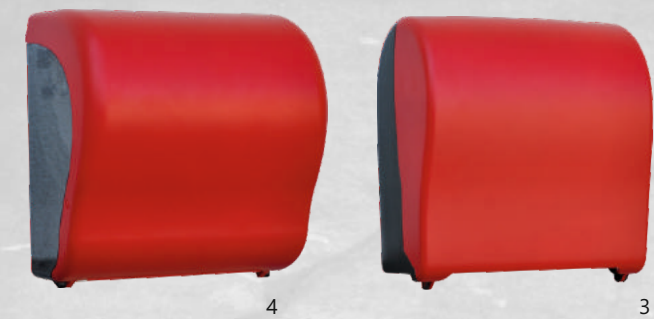

red line

1. 1 ДОЗАТОР МЫЛЬНОЙ ПЕНЫ
2. 2 СЕНСОРНЫЙ ДОЗАТОР МЫЛЬНОЙ ПЕНЫ
3. 3 ДЕРЖАТЕЛЬ БУМАЖНЫХ ПОЛОТЕНЕЦ В РУЛОНАХ SOLID CUT
4. 4 ДЕРЖАТЕЛЬ БУМАЖНЫХ ПОЛОТЕНЕЦ В РУЛОНАХ LUX CUT
5. 5 ЭЛЕКТРОННЫЙ ОСВЕЖИТЕЛЬ ВОЗДУХА
6. 6 ДИСПЕНСЕР ТУАЛЕТНОЙ БУМАГИ В РУЛОНЕ
7. 7 ДИСПЕНСЕР ЛИСТОВОЙ ТУАЛЕТНОЙ БУМАГИ
8. 8 КОРЗИНА ДЛЯ МУСОРА, НАСТЕННАЯ

UNIQUE матовый	UNIQUE SPARK глянец
артикул DUR201	артикул DUR251
артикул DUR501	артикул DUR551
артикул CUR302	артикул CUR352
артикул CUR301	артикул CUR351
артикул GUR701	артикул GUR751
артикул BUR201	артикул BUR251
артикул BUR401	артикул BUR451
артикул KUR101	артикул KUR151

рекомендуем: версию UNIQUE
матовый

piano black line

1. 1 ДОЗАТОР МЫЛЬНОЙ ПЕНЫ
2. 2 СЕНСОРНЫЙ ДОЗАТОР МЫЛЬНОЙ ПЕНЫ
3. 3 АВТОМАТИЧЕСКИЙ ДЕРЖАТЕЛЬ БУМАЖНЫХ ПОЛОТЕНЕЦ В РУЛОНАХ SOLID CUT
4. 4 АВТОМАТИЧЕСКИЙ ДЕРЖАТЕЛЬ БУМАЖНЫХ ПОЛОТЕНЕЦ В РУЛОНАХ LUX CUT
5. 5 ЭЛЕКТРОННЫЙ ОСВЕЖИТЕЛЬ ВОЗДУХА
6. 6 ДИСПЕНСЕР ТУАЛЕТНОЙ БУМАГИ В РУЛОНЕ
7. 7 ДИСПЕНСЕР ЛИСТОВОЙ ТУАЛЕТНОЙ БУМАГИ
8. 8 КОРЗИНА ДЛЯ МУСОРА, НАСТЕННАЯ

UNIQUE SPARK глянец
артикул DUC251
артикул DUC551
артикул CUC352
артикул CUC351
артикул GUC751
артикул BUC251
артикул BUC451
артикул KUC151