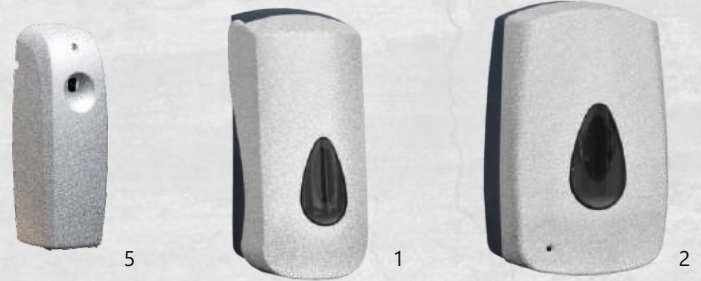

1. 1 ДОЗАТОР МЫЛЬНОЙ ПЕНЫ
2. 2 СЕНСОРНЫЙ ДОЗАТОР МЫЛЬНОЙ ПЕНЫ
3. 3 ДЕРЖАТЕЛЬ БУМАЖНЫХ ПОЛОТЕНЕЦ В РУЛОНАХ SOLID CUT
4. 4 ДЕРЖАТЕЛЬ БУМАЖНЫХ ПОЛОТЕНЕЦ В РУЛОНАХ LUX CUT
5. 5 ЭЛЕКТРОННЫЙ ОСВЕЖИТЕЛЬ ВОЗДУХА
6. 6 ДИСПЕНСЕР ТУАЛЕТНОЙ БУМАГИ В РУЛОНЕ
7. 7 ДИСПЕНСЕР ЛИСТОВОЙ ТУАЛЕТНОЙ БУМАГИ
8. 8 КОРЗИНА ДЛЯ МУСОРА, НАСТЕННАЯ

UNIQUE матовый	UNIQUE SPARK глянец
артикул DUN217	артикул DUN267
артикул DUN517	артикул DUN567
артикул CUN318	артикул CUN368
артикул CUN317	артикул CUN367
артикул GUN717	артикул GUN767
артикул VUN217	артикул VUN267
артикул VUN417	артикул VUN467
артикул KUN117	артикул KUN167

рекомендуем: версию UNIQUE SPARK
глянец