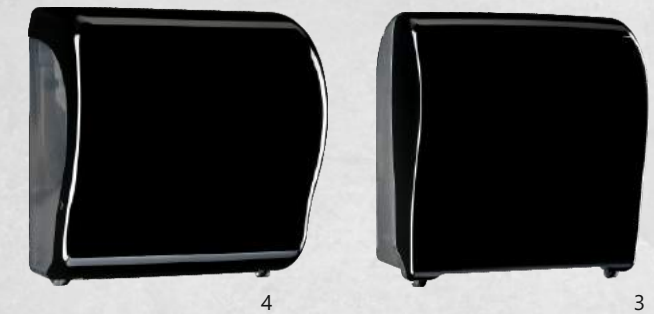

piano black line