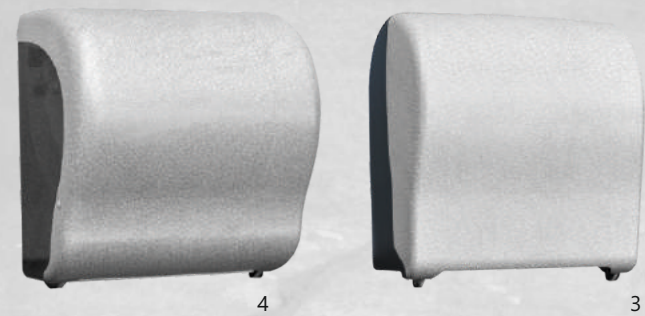

glamour white line