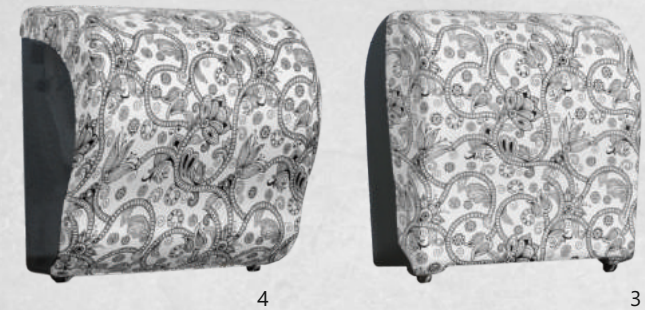

orient

line

1. 1 ДОЗАТОР МЫЛЬНОЙ ПЕНЫ
2. 2 СЕНСОРНЫЙ ДОЗАТОР МЫЛЬНОЙ ПЕНЫ
3. 3 ДЕРЖАТЕЛЬ БУМАЖНЫХ ПОЛОТЕНЕЦ В РУЛОНАХ SOLID CUT
4. 4 ДЕРЖАТЕЛЬ БУМАЖНЫХ ПОЛОТЕНЕЦ В РУЛОНАХ LUX CUT
5. 5 ЭЛЕКТРОННЫЙ ОСВЕЖИТЕЛЬ ВОЗДУХА
6. 6 ДИСПЕНСЕР ТУАЛЕТНОЙ БУМАГИ В РУЛОНЕ
7. 7 ДИСПЕНСЕР ЛИСТОВОЙ ТУАЛЕТНОЙ БУМАГИ
8. 8 КОРЗИНА ДЛЯ МУСОРА, НАСТЕННАЯ

UNIQUE матовый	UNIQUE SPARK глянец
артикул DUN205	артикул DUN255
артикул DUN505	артикул DUN555
артикул CUN306	артикул CUN356
артикул CUN305	артикул CUN355
артикул GUN705	артикул GUN755
артикул VUN205	артикул VUN255
артикул VUN405	артикул VUN455
артикул KUN105	артикул KUN155