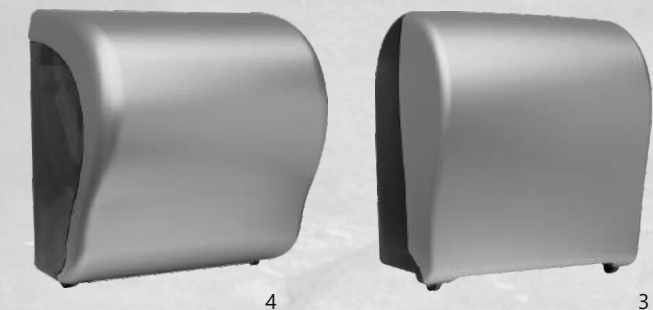

silver line

4

3

8

6

7

5

1

2

1. 1 ДОЗАТОР МЫЛЬНОЙ ПЕНЫ
2. 2 СЕНСОРНЫЙ ДОЗАТОР МЫЛЬНОЙ ПЕНЫ
3. 3 ДЕРЖАТЕЛЬ БУМАЖНЫХ ПОЛОТЕНЕЦ В РУЛОНАХ SOLID CUT
4. 4 ДЕРЖАТЕЛЬ БУМАЖНЫХ ПОЛОТЕНЕЦ В РУЛОНАХ LUX CUT
5. 5 ЭЛЕКТРОННЫЙ ОСВЕЖИТЕЛЬ ВОЗДУХА
6. 6 ДИСПЕНСЕР ТУАЛЕТНОЙ БУМАГИ В РУЛОНЕ
7. 7 ДИСПЕНСЕР ЛИСТОВОЙ ТУАЛЕТНОЙ БУМАГИ
8. 8 КОРЗИНА ДЛЯ МУСОРА, НАСТЕННАЯ

UNIQUE	UNIQUE SPARK
матовый	глянец

артикул DUS201	артикул DUS251
артикул DUS501	артикул DUS551
артикул CUS302	артикул CUS352
артикул CUS301	артикул CUS351
артикул GUS701	артикул GUS751
артикул BUS201	артикул BUS251
артикул BUS401	артикул BUS451
артикул KUS101	артикул KUS151

4

3

8

6

7

5

1

2

orange line

1. 1 ДОЗАТОР МЫЛЬНОЙ ПЕНЫ
2. 2 СЕНСОРНЫЙ ДОЗАТОР МЫЛЬНОЙ ПЕНЫ
3. 3 ДЕРЖАТЕЛЬ БУМАЖНЫХ ПОЛОТЕНЕЦ В РУЛОНАХ SOLID CUT
4. 4 ДЕРЖАТЕЛЬ БУМАЖНЫХ ПОЛОТЕНЕЦ В РУЛОНАХ LUX CUT
5. 5 ЭЛЕКТРОННЫЙ ОСВЕЖИТЕЛЬ ВОЗДУХА
6. 6 ДИСПЕНСЕР ТУАЛЕТНОЙ БУМАГИ В РУЛОНЕ
7. 7 ДИСПЕНСЕР ЛИСТОВОЙ ТУАЛЕТНОЙ БУМАГИ
8. 8 КОРЗИНА ДЛЯ МУСОРА, НАСТЕННАЯ

UNIQUE	UNIQUE SPARK
матовый	глянец

артикул DUO201	артикул DUO251
артикул DUO501	артикул DUO551
артикул CUO302	артикул CUO352
артикул CUO301	артикул CUO351
артикул GUO701	артикул GUO751
артикул BUO201	артикул BUO251
артикул BUO401	артикул BUO451
артикул KUO101	артикул KUO151

рекомендуем: версию UNIQUE
матовый