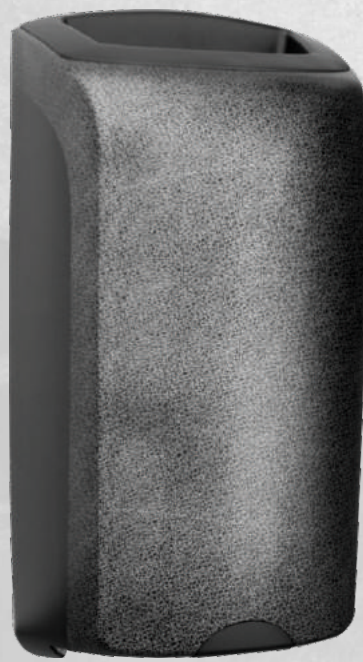

рекомендуем: версию UNIQUE SPARK
глянец

4

3

glamour black line

8

6

7

5