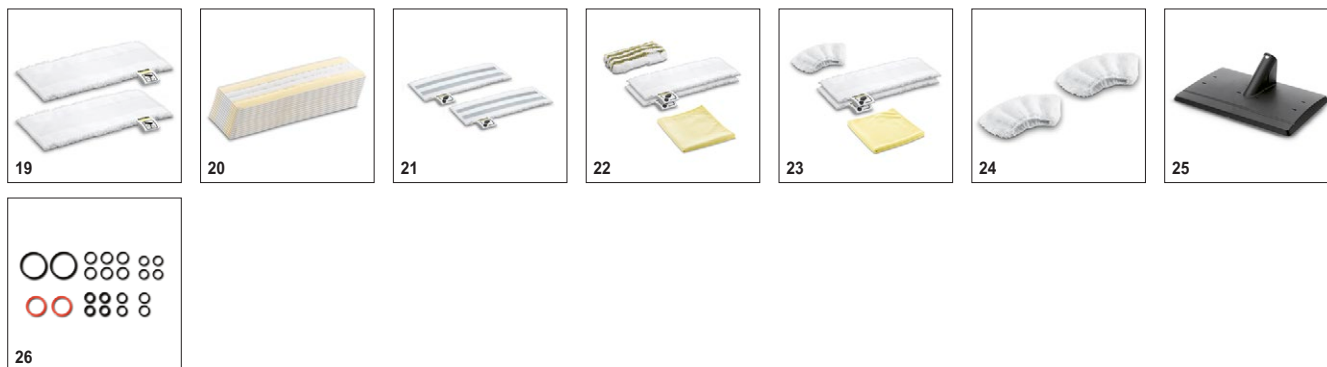

SC 5 EasyFix 1.512-530.0

KÄRCHER

		№ для заказа	Количество				Цена	Описание	
Комплект микроволоконных салфеток к насадке для пола EasyFix Mini(2шт.)	19	2.863-296.0	2 шт.					Высококачественные микроволоконные салфетки к насадке для пола EasyFix Mini: Салфетку можно заменить без контакта с грязью. Благодаря удобной застежке-липучке, салфетки удобно снимать и надевать на насадку для пола EasyFix Mini.	☐
Одноразовые салфетки SC EasyFix	20	2.863-299.0	15 шт.					15 салфеток однократного применения к насадке для пола EasyFix, обеспечивающие быструю и гигиеничную очистку твердых напольных покрытий. Легко фиксируются на насадке при помощи крепления-липучки.	☐
Комплект абразивных салфеток к насадке для пола EasyFix	21	2.863-309.0	2 шт.					Абразивные салфетки для пола EasyFix удаляют даже стойкие пятна с каменных полов, нечувствительных к механическим воздействиям. Застежка-липучка позволяет легко прикреплять салфетку к насадке и снимать ее без контакта с грязью.	☐
Комплект микроволоконных салфеток для ванной	22	2.863-266.0	4 шт.					Набор микроволоконных салфеток для оптимальной уборки в ванной: 2 салфетки для пола к насадке для пола EasyFix, 1 абразивная обтяжка для ручной насадки и 1 салфетка для полировки.	☐
Комплект микроволоконных салфеток для кухни	23	2.863-265.0	4 шт.					Набор микроволоконных салфеток для оптимальной уборки на кухне: 2 салфетки для пола к насадке для пола EasyFix, 1 обтяжка для ручной насадки и 1 салфетка для чистки нержавеющей стали.	☐
Комплект микроволоконных обтяжек для ручной насадки	24	2.863-270.0	2 шт.					2 обтяжки из высококачественного микроволокна для ручной насадки, обеспечивающие улучшенное отделение и поглощение жировых и прочих загрязнений.	☐
Другое									
Насадка для удаления обоев	25	2.863-062.0	1 шт.					Для легкого отделения обоев и остатков клея паром.	☐
Комплект запасных колец круглого сечения	26	2.884-312.0	22 шт.					для замены колец круглого сечения в различных принадлежностях к пароочистителям (в предохранительном затворе, точечном сопле, удлинителе, паровом шланге и разьеме утюга).	☐

■ Входит в комплект поставки   ☐ Доступные аксессуары.