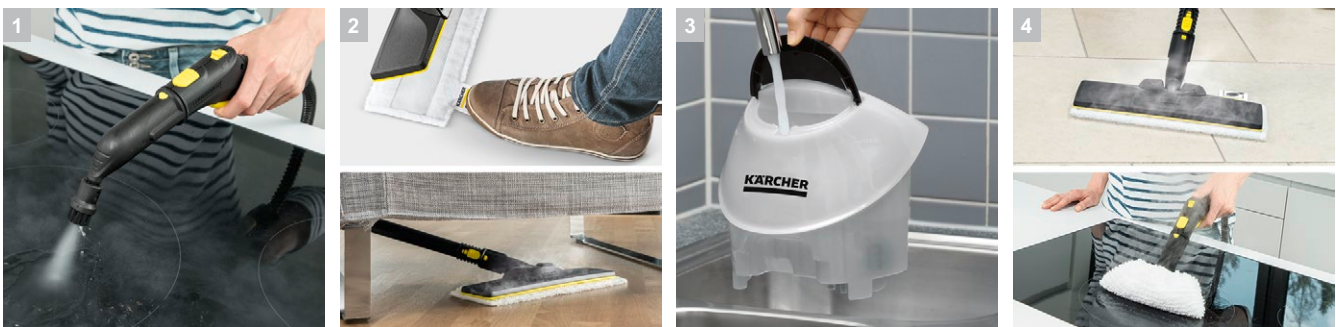

## SC 5 EasyFix

Мощный и универсальный: пароочиститель SC 5 EasyFix с давлением пара 4,2 Бара. У модели доступна функция VaroHydro, пополняемый резервуар для воды и насадка для уборки пола.

MISSING  
PICTURE:  
D:\  
IM0079433

### 1 Функция VaroHydro

- Подмешивает горячую воду в пар. Грязь отделяется легко и смывается водой.
- Для идеального результата очистки

### 2 Насадка для пола EasyFix с шарниром и удобным креплением салфетки липучкой

- Пластиночата подошва насадки гарантирует оптимальную очистку любых распространенных в быту твердых напольных покрытий.
- Система фиксации салфеток для пола липучкой позволяет легко закреплять салфетки и заменять их, не вступая в контакт с грязью.

## SC 5 EasyFix

- Возможность непрерывной работы благодаря съемному бачку для доливки воды
- Функция VaroHydro
- С набором для очистки пола EasyFix