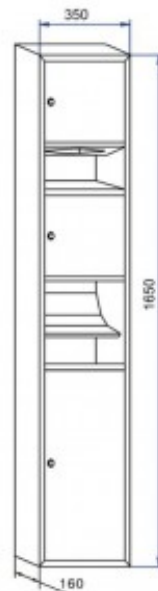

## НАСТЕННОЕ ОБОРУДОВАНИЕ STELLA: ДЕРЖАТЕЛЬ ЛИСТОВЫХ ПОЛОТЕНЕЦ, СУШИЛКА, КОРЗИНА

Артикул: ASM751

### ОПИСАНИЕ

- для поверхностного настенного монтажа
- изготовлено из высококачественной нержавеющей стали 304, имеющий толщину 0,8 мм,
- общий фиксирующий металлический цилиндр такого же вида, как вся линия Merida Stella
- в верхней части устройства имеет контейнер для сложенных полотенец до 500 листов
- в середине устройства скрыта электрическая сушилка для рук с мощностью 2500, активирующаяся от бесконтактного датчика
- в нижней части устройства размещена корзина для мусора с внутренней емкостью на 23 литра
- внутреннее ведро снабжено ручкой для облегчения введения и извлечения контейнера для мусора

### ТЕХНИЧЕСКИЕ ПАРАМЕТРЫ

<b>высота</b>	165 см
<b>ширина</b>	35 см
<b>глубина</b>	16 см