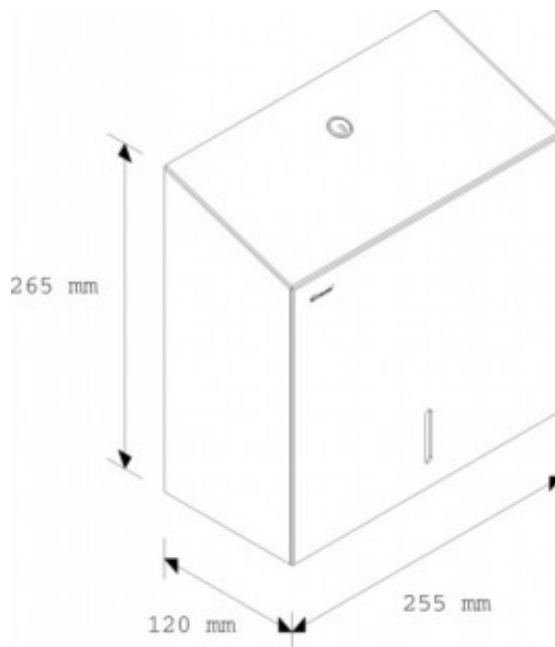

ПОЛОТЕНЦЕДЕРЖАТЕЛЬ ДЛЯ ОТДЕЛЬНЫХ БУМАЖНЫХ ПОЛОТЕНЕЦ "MERIDA STELLA CLASSIC" MAXI (МАТОВЫЙ)

Артикул: АЕМ101.L

ОПИСАНИЕ

- * Линия оборудования из матовой нержавеющей стали толщиной 0,8 мм;
- * вместимость до 500 шт. листовых полотенец (на 2 пачки);
- * имеется окошечко для контроля количество бумаги;
- * снабжен прочным стальным барабанным замком, сливающимся с поверхностью устройств;
- * края скреплены точечной сваркой, без зашлифованного сварного шва;
- * скрытые петли;
- * произведен в Польше.

ТЕХНИЧЕСКИЕ ПАРАМЕТРЫ

| | |
|----------------|---------|
| глубина | 12 см |
| ширина | 25.5 см |
| высота | 26.5 см |