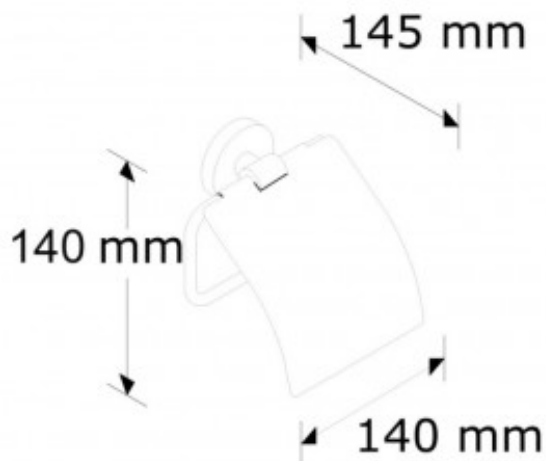

ДЕРЖАТЕЛЬ БЫТОВОЙ ТУАЛЕТНОЙ БУМАГИ MERIDA HOTEL, МАТОВЫЙ

Артикул: МНА01М

ОПИСАНИЕ

Изготовлен из латуни, гальванически покрытой хромом, характеризуется высоким качеством, подложка никеля гарантирует многолетнюю уверенность в идеальном блеске и отсутствии коррозии;