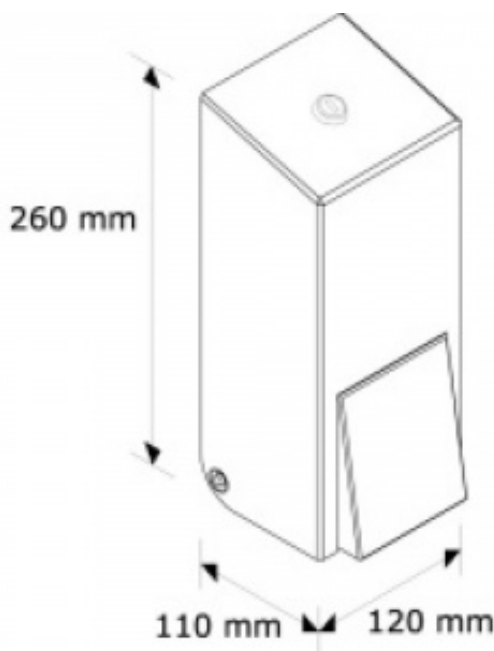

ДОЗАТОР ЖИДКОГО МЫЛА МЕТАЛЛИЧЕСКИЙ "MERIDA STELLA CLASSIC" MAXI (МАТОВЫЙ)

Артикул: DEM101.L

ОПИСАНИЕ

- * Линия оборудования из матовой нержавеющей стали толщиной 0,8 мм;
- * ёмкость для жидкого мыла на 800 мл;
- * мыло доливается из канистры;
- * снабжен прочным стальным барабанным замком заподлицо с поверхностью устройства;
- * края скреплены точечной сваркой, без зашлифованного сварного шва;
- * скрытые петли;
- * окошко для определения уровня жидкого мыла.

ТЕХНИЧЕСКИЕ ПАРАМЕТРЫ

материал	304 марка стали
производство	Польша
высота	26 см
ширина	12 см
глубина	11 см
объём	0,8 л