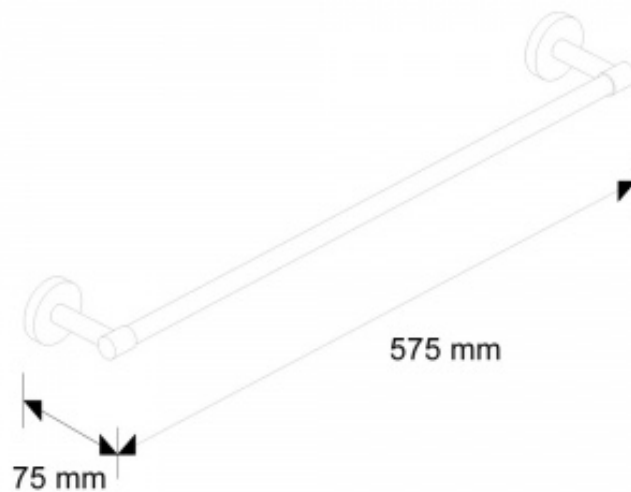

**ПОЛОТЕНЦЕДЕРЖАТЕЛЬ MERIDA
HOTEL, ДЛИНА 500 ММ**

Артикул: МНW02

ОПИСАНИЕ

ТЕХНИЧЕСКИЕ ПАРАМЕТРЫ