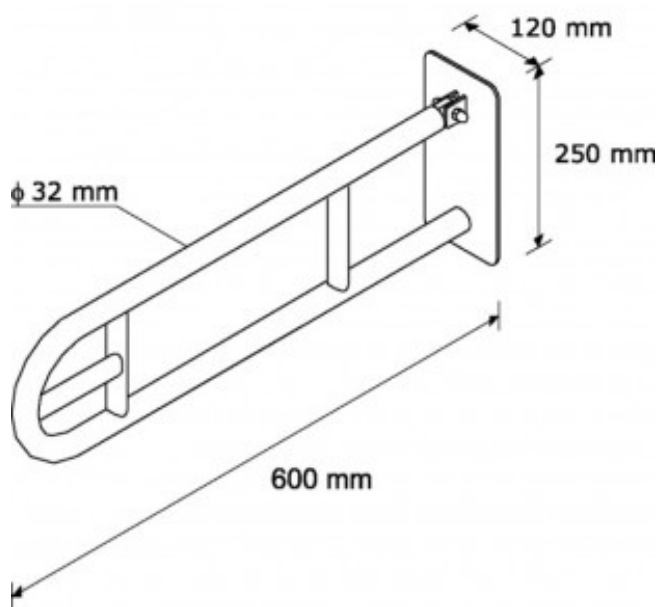

**ПОРУЧЕНЬ ДЛЯ ИНВАЛИДОВ
ОТКИДНОЙ С ДЕРЖАТЕЛЕМ Т/Б
ПОЛИРОВАННЫЙ 600 ММ.**

Артикул: TPC10

ОПИСАНИЕ

- * Изготовлен из нержавеющей стали;
- * диаметр трубки 32 мм;
- * предназначен для общественных туалетов - конструкция высокой прочности;
- * монтажные винты скрыты декоративной планкой.

ТЕХНИЧЕСКИЕ ПАРАМЕТРЫ