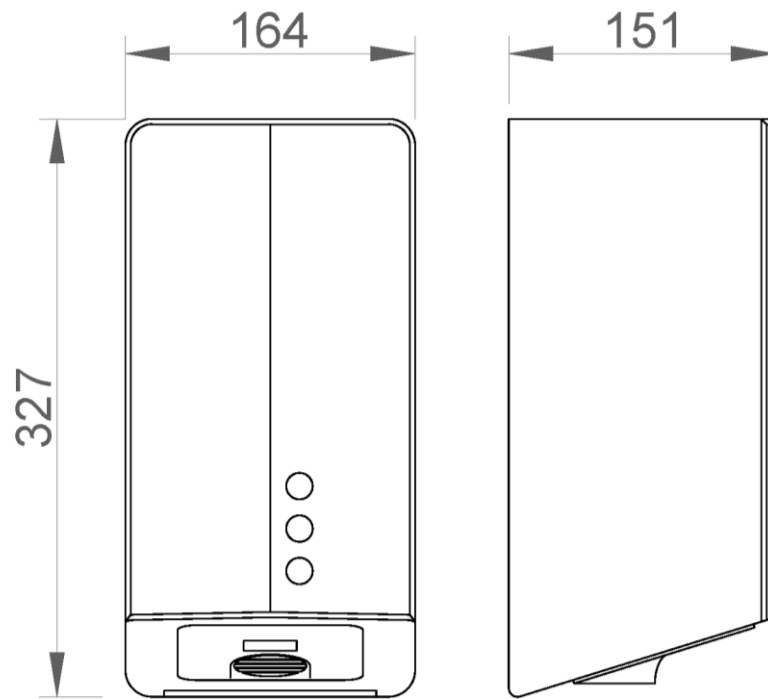

ТЕХНИЧЕСКИЙ ЧЕРТЕЖ

Размеры в мм.

NOFER S.L.
Avenida de la fama, 118
08940 · Cornellà de Llobregat (Barcelona)
Tel +34 934 742 423 · Fax +34 934 743 548
nofer@nofer.com · www.nofer.com