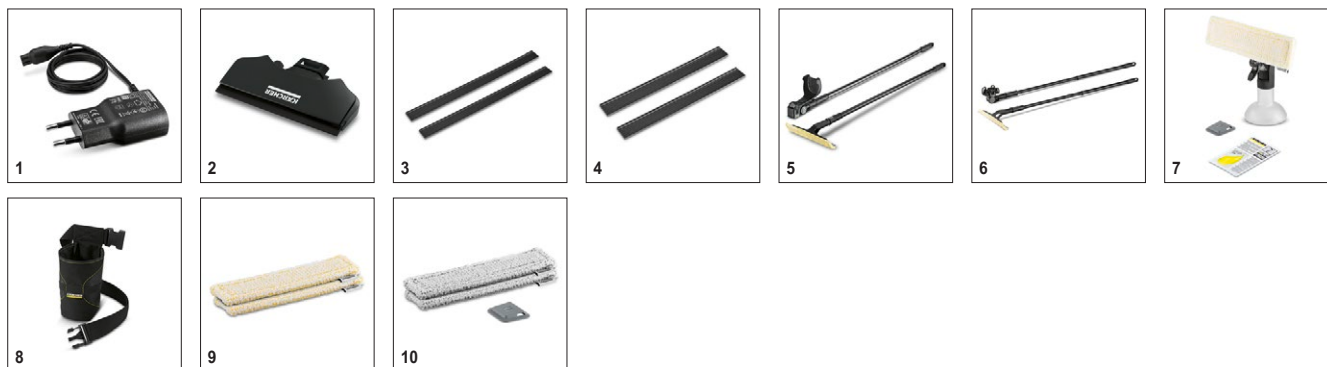

# WV 2 Premium Versatility Promotion 1.633-409.0

**KÄRCHER**

		№ для заказа	Количество				Цена	Описание	
<b>Зарядное устройство</b>									
Зарядное устройство для WV и KV	1	2.633-107.0	1 шт.					Зарядное устройство для стеклоочистителей Керхер. Европейский штекер	<input checked="" type="checkbox"/>
<b>Насадки</b>									
Узкая всасывающая насадка для WV 2 / WV 5	2	2.633-112.0	1 шт.					Сопло для стеклоочистителей WV 2 или WV 5 шириной 170мм. Идеально для узких окон и других гладких поверхностей.	<input checked="" type="checkbox"/>
<b>Насадки для стеклоочистителя</b>									
Стяжки для WV 2 / WV 5 (280 мм)	3	2.633-005.0	2 шт.					Для замены стяжек (280 мм) оконного пылесоса WV 50.	<input type="checkbox"/>
Стяжки для WV 2 / WV 5 (170 мм)	4	2.633-104.0	2 шт.					Для замены стяжек (170 мм) оконного пылесоса WV 50.	<input type="checkbox"/>
<b>Удлинительные трубки</b>									
Удлинительный комплект для стеклоочистителей WV	5	2.633-111.0	1 шт.					Комплект удлинителей для стеклоочистителя Керхер	<input type="checkbox"/>
Удлинительный комплект WV Evolution	6	2.633-144.0	1 шт.					С помощью телескопического удлинительного комплекта для стеклоочистителя или аккумуляторного вибрационного очистителя вы сможете очистить даже окна, расположенные на высоте. Регулировка длины от 0,6 до 1,5 м.	<input type="checkbox"/>
<b>Пульверизатор</b>									
Пульверизатор Extra для стеклоочистителя	7	2.633-129.0	1 шт.					Набор с новым пульверизатором включает в себя насадку из микрофибры с липучкой на обратной стороне, что упрощает сборку, небольшой скребок для трудновыводимой грязи и концентрат чистящего средства, 20мл.	<input type="checkbox"/>
<b>Набедренная сумка</b>									
Сумка с ремнем	8	2.633-006.0	1 шт.					Практичная сумка с ремнем для укладки стеклоочистителя и пульверизатора.	<input type="checkbox"/>
<b>Обтяжки</b>									
Обтяжки из микрофибры Indoor	9	2.633-130.0	2 шт.					Обтяжки из микроволокна с застежкой-липучкой для установки на пульверизаторе, которым комплектуется стеклоочиститель. Для оптимального удаления загрязнений с любых гладких поверхностей.	<input type="checkbox"/>
Обтяжки из микрофибры Outdoor	10	2.633-131.0	2 шт.					Идеальное решение для мойки наружных поверхностей окон: специальные обтяжки из микроволокна с застежкой-липучкой, отличающиеся увеличенным содержанием абразивных волокон. Прилагается скребок для удаления самых стойких загрязнений.	<input type="checkbox"/>