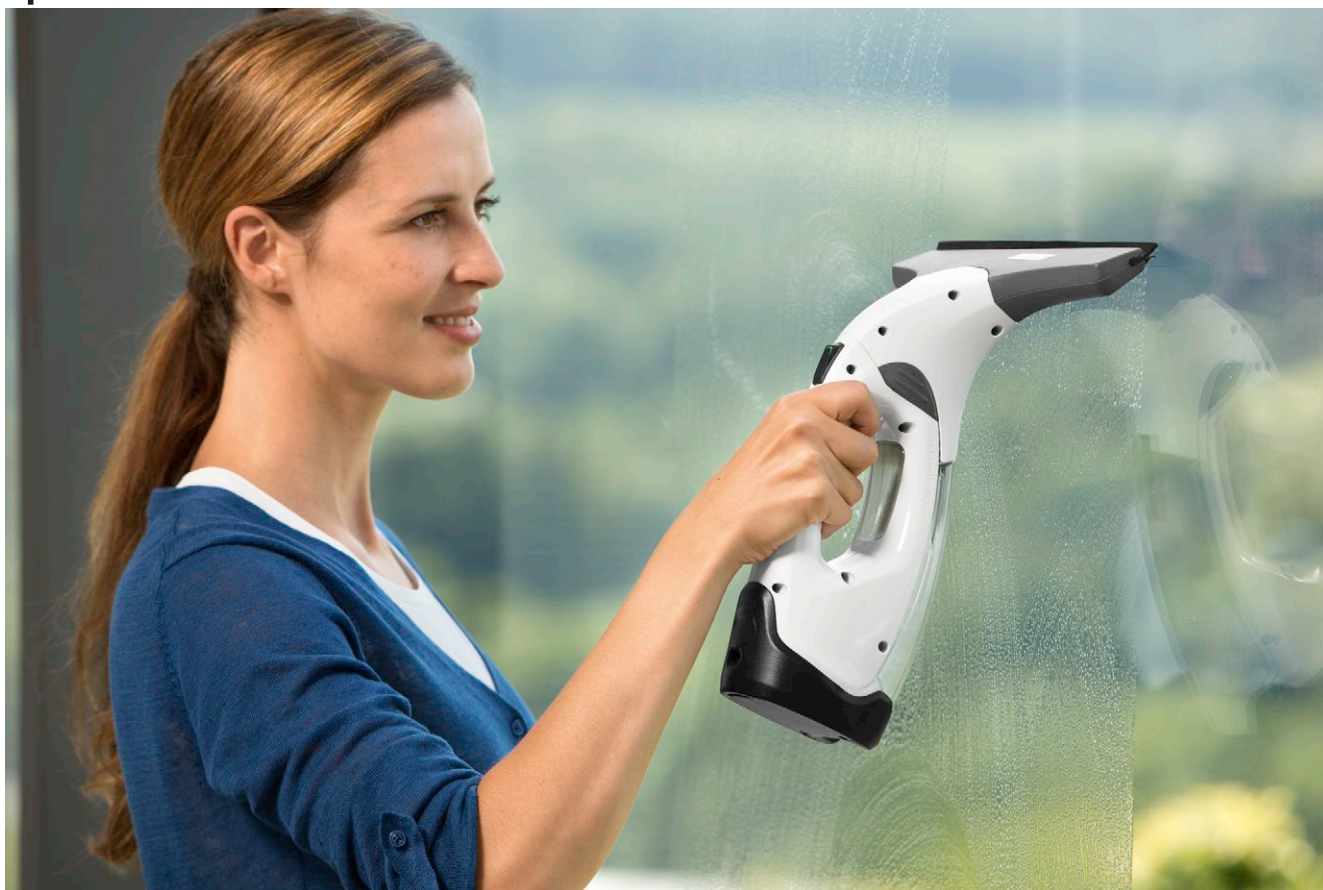

WV 2 Premium Versatility Promotion

- 2 всасывающие насадки разных размеров
- Быстрое опорожнение емкости для грязной воды

Технические характеристики

№ для заказа	1.633-409.0	
Штрих-код (EAN)	4054278561943	
Ширина всасывающей насадки	мм	280
Объем резервуара для грязной воды	мл	100
Время работы аккумулятора	мин	25
Время заряда аккумулятора	мин	120
Производительность уборки от одного заряда	примерно 75m² = 25 окон	
Тип аккумулятора	литий-ионный аккумулятор	
Масса с аккумулятором	кг	0,6
Размеры (Д × Ш × В)	мм	120 × 280 × 320

Комплектация

Концентрат средства для мойки окон (1 × 20 мл)	■
Пульверизатор стандарт с салфеткой из микрофибры	■
Микроволоконная обтяжка	1 шт.
Микрофибровая салфетка	1 шт.
Зарядное устройство	■
Взаимозаменяемость всасывающего сопла	■

■ Входит в комплект поставки.