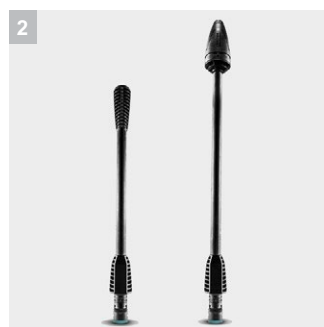

Аппарат среднего давления КНВ 5

Ручной аккумуляторный аппарат среднего давления производства Kärcher для различного применения без подключения к электросети. Совместим со сменным аккумулятором Kärcher на 18 В и идеально подходит для быстрой текущей уборки. Аккумулятор в комплект не входит.

- Для лестниц и небольших площадей: PS 20 Handheld.
- Струйная трубка MJ 24 Handheld с 5 разными видами струй.

Аппарат среднего давления КНВ 5 Battery

- Питание от аккумулятора, аккумулятор и зарядное устройство доступны в качестве дополнительных аксессуаров
- Совместима с аккумуляторной платформой Kärcher 18 V Battery Power
- Аккумуляторная ручная мойка среднего давления