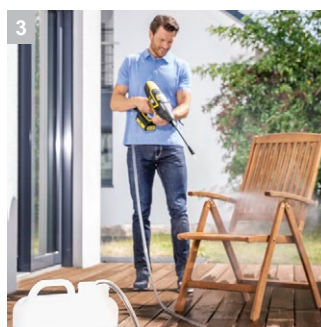

Аппарат среднего давления КНВ 5

Ручной аккумуляторный аппарат среднего давления производства Kärcher для различного применения без подключения к электросети. Совместим со сменным аккумулятором Kärcher на 18 В и идеально подходит для быстрой текущей уборки. Аккумулятор в комплект не входит.

2 Более эффективное и оптимально настроенное среднее давление

- Максимальное давление 24 бар для эффективной, мобильной и легкой промежуточной очистки.
- Включает в себя плоскую и поворотную форсунку для стойких загрязнений.

3 Инновационный дизайн устройства

- Обеспечивает оптимальную свободу движений и гибкость в применении.
- Ручная аккумуляторная мойка среднего давления для широкого спектра применений по всему дому.

4 Аксессуары для широкого спектра применений