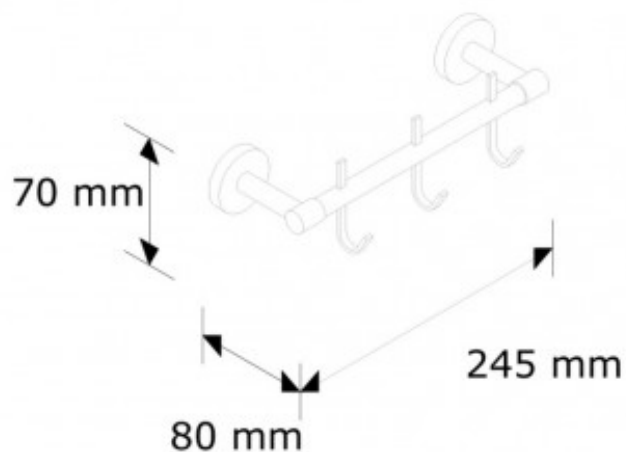

**ПОЛОТЕНЦЕДЕРЖАТЕЛЬ С 3  
КРЮЧКАМИ MERIDA HOTEL, ДЛИНА  
200 ММ**

Артикул: MHW13

**ОПИСАНИЕ**

**ТЕХНИЧЕСКИЕ ПАРАМЕТРЫ**

<b>высота</b>	7 см
<b>ширина</b>	27.5 см
<b>глубина</b>	8.5 см