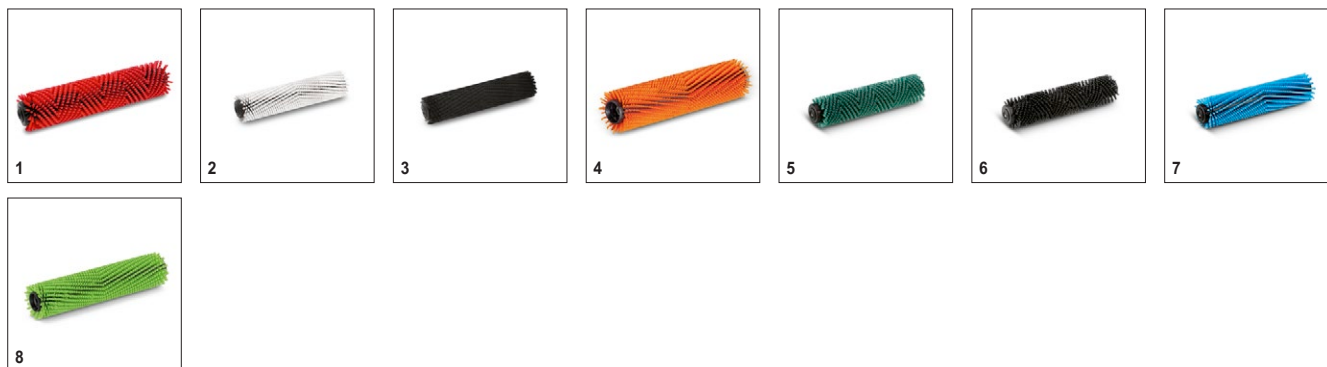

BR 40/10 C Adv + MF 1.783-329.0

KÄRCHER

		№ для заказа	Жесткость / тип щетки	Длина	Цвет	Количество	Цена	Описание	
Цилиндрические щетки для машин BR									
Цилиндрическая щетка	1	4.762-003.0	средний	400 мм	красный	1 шт.		Цилиндрическая щетка, средней жесткости, красного цвета. Длина: 400 мм. Для выполнения любых обычных задач уборки. Подходит также для чувствительных напольных покрытий. С щетиной из полипропилена, толщиной 0,4 мм, длиной 20 мм.	☒
	2	4.762-250.0	очень мягкий	400 мм	белый	1 шт.		Цилиндрическая щетка, очень мягкая, белая. Длина 400 мм. С износостойким звездчатым поводком. Для очистки чувствительных напольных покрытий и полировки. Щетина из полиамида, толщина 0,3 мм, длина 20 мм.	☐
	3	4.762-274.0	мягкий	400 мм	натуральный	1 шт.		Очень мягкая, из конского волоса, идеально подходит для химической чистки и полировки.	☐
	4	4.762-251.0	высокий/низкий	400 мм	оранжевый	1 шт.		Цилиндрическая щетка, с переменной высотой профиля, средней жесткости, оранжевого цвета. Длина: 400 мм. С износостойкой звездообразной муфтой. Для чистки структурированных напольных покрытий и глубоких швов. Щетина: из полиамида, толщиной 0,6 мм, длиной 15 - 20 мм.	☐
	5	4.762-252.0	жесткий	400 мм	зеленый	1 шт.		Цилиндрическая щетка, жесткая, зеленая. Длина 400 мм. С износостойким звездчатым поводком. Для общей чистки и уборки сильно загрязненных полов. Щетина из полиамида с карбидом кремния, толщина 0,6 мм, длина 20 мм.	☐
	6	4.762-481.0	очень жесткий	400 мм	черный	1 шт.		Очень жесткая, для общей чистки и удаления очень сильных загрязнений, только для нечувствительных напольных покрытий.	☐
	7	4.762-254.0	мягкий	400 мм	синий	1 шт.		Щетка для чистки ковров, мягкая, синяя. Длина 400 мм. С износостойким звездчатым поводком. Для очистки текстильных напольных покрытий. Щетина из полипропилена, толщина 0,25 мм, длина 20 мм.	☐
	8	4.762-000.0	средне жесткий	400 мм	зеленый	1 шт.		Щетка для чистки велюровых напольных покрытий (с ворсом длиной до 3 мм).	☐

☒ Входит в комплект поставки ☐ Доступные аксессуары.