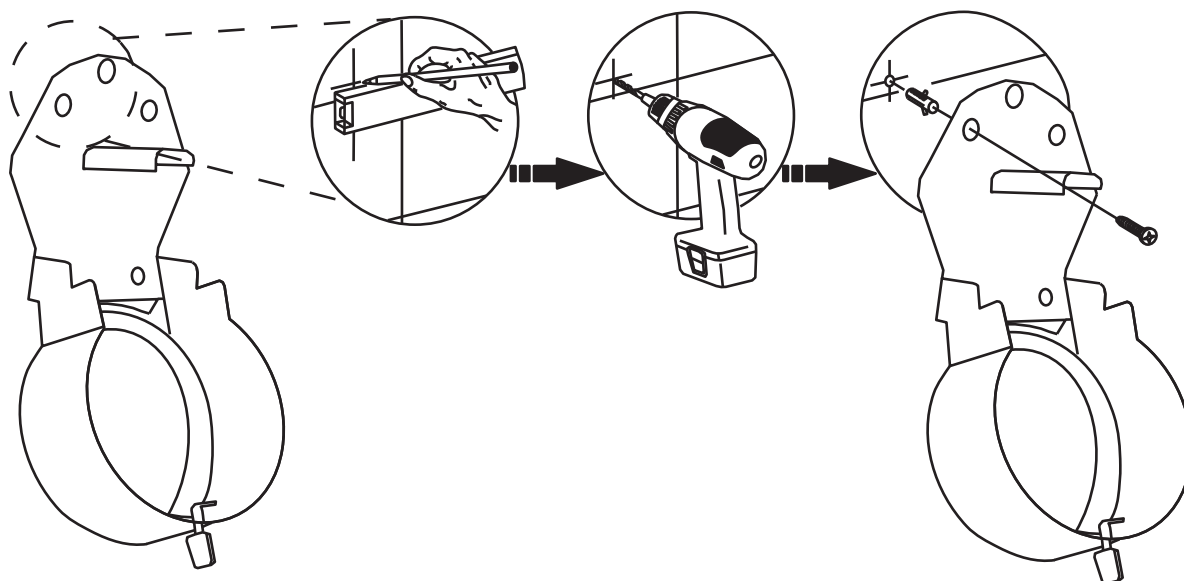

Instrukcja montażu