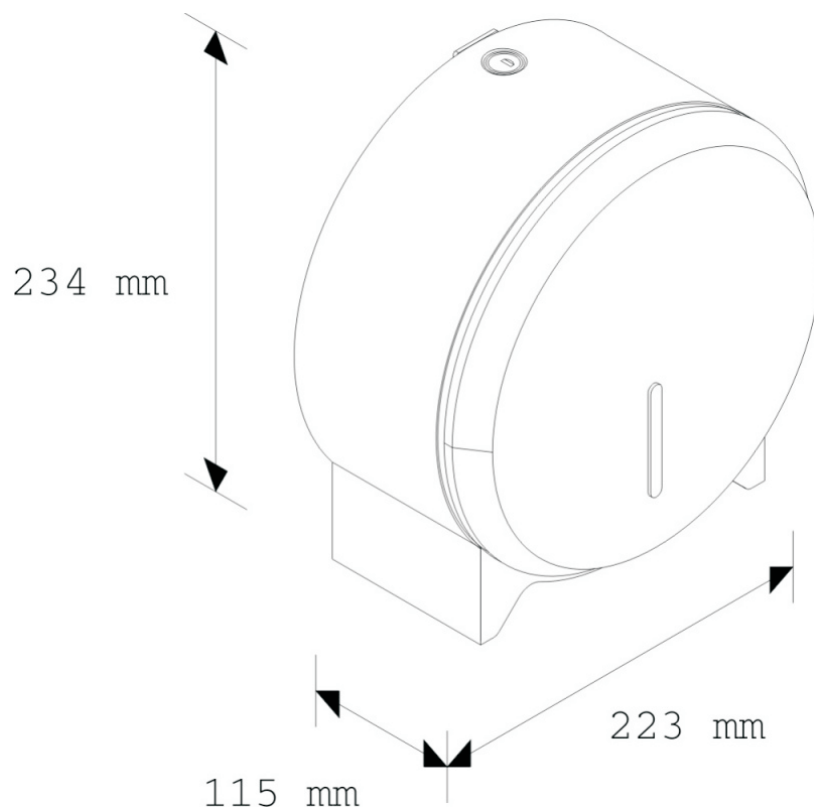

Pojemnik na papier toaletowy  
MERIDA STELLA MINI

**BSM201 stal matowa**

**BSP201 stal polerowana**

**BSB201 stal malowana proszkowo**

## Wymiary