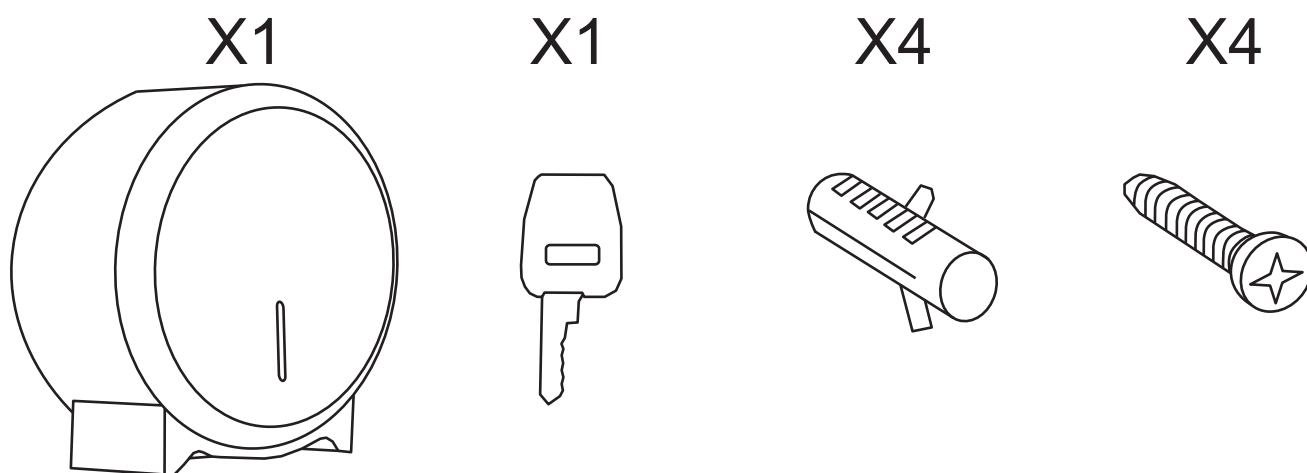

Pojemnik na papier toaletowy  
MERIDA STELLA MINI

**BSM201 stal matowa**

**BSP201 stal polerowana**

**BSB201 stal malowana proszkowo**

## Wymiary