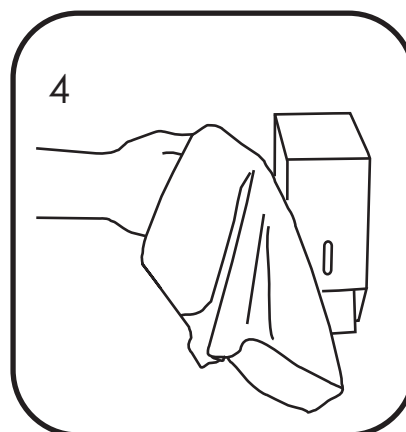

Instrukcja czyszczenia