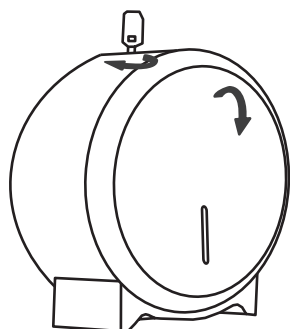

Instrukcja montażu