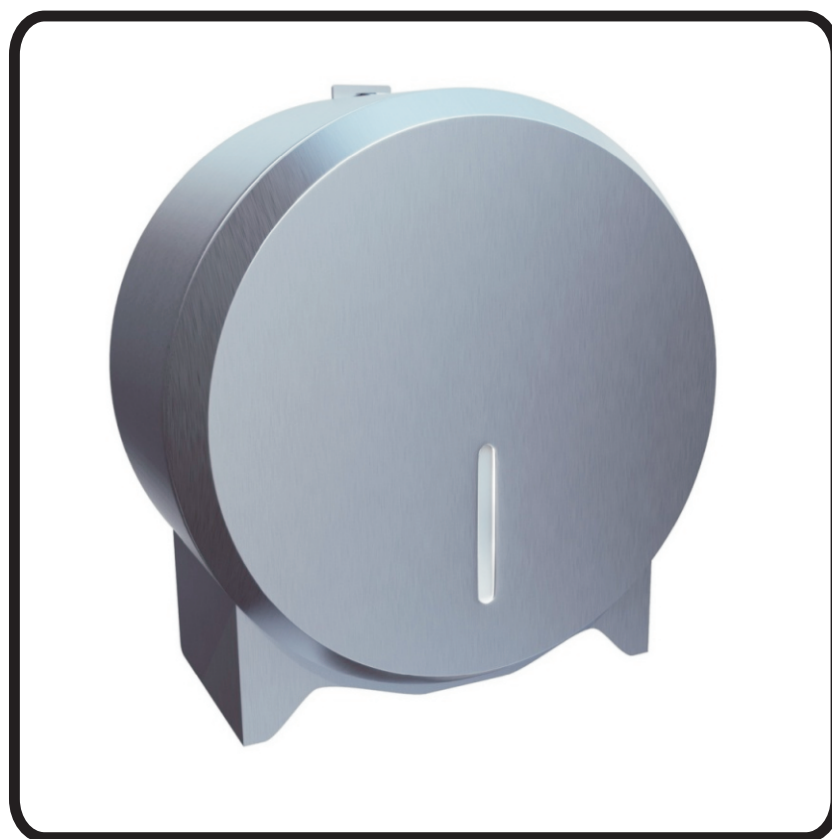

Pojemnik na papier toaletowy  
MERIDA STELLA MINI

**BSM201 stal matowa**

**BSP201 stal polerowana**

**BSB201 stal malowana proszkowo**