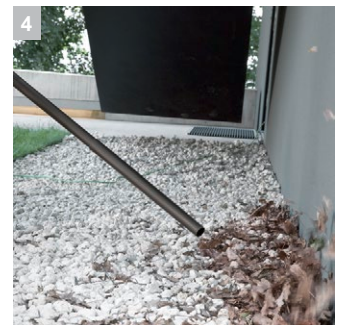

WD 3 Premium

Мощный и энергоэффективный аппарат WD 3 Premium - оборудован 17 литровым контейнером из нержавеющей стали, картридж-фильтр и аксессуары в комплекте.

1 Специальный патронный фильтр

- Возможно убирать влажный и сухой мусор без замены фильтра.

2 Усовершенствованная конструкция: насадка для пола и всасывающий шланг

- Для уборки влажного или сухого мусора, мелкого или крупного.
- Для максимального удобства и комфорта при работе

3 Съёмная ручка

- Возможность присоединения насадок к всасывающему шлангу.
- Для легкой уборки даже в самых узких местах

4 Практичная функция выдува

- Функция выдува будет удобна там, где всасывание невозможно.
- Удаление мусора (например с гравийной дорожки).

WD 3 Premium

- Усовершенствованные принадлежности для улучшения результатов уборки
- Практичная функция выдува
- Мусоросборник из нержавеющей стали