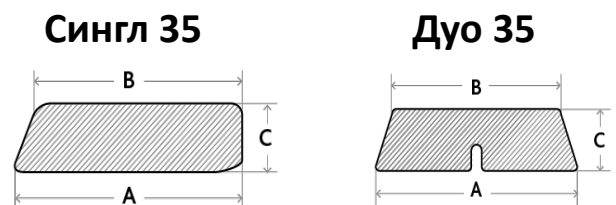

Характеристики (допустимое расхождение $\pm 10\%$):

	Сингл 50	Дуо 50
Длина А (широкая часть по рабочей стороне мопа), см	50	50
Длина В (узкая часть по рабочей стороне мопа), см	45	40
Ширина С (по рабочей стороне мопа), см	15	12,5
Вес нетто, г	105	140
Объем впитывания до, мл	440	550
Количество мопов на контейнер, шт	12	10

Характеристики (допустимое расхождение $\pm 10\%$):

	Сингл 35	Дуо 35
Длина А (широкая часть по рабочей стороне мопа), см	36,5	36
Длина В (узкая часть по рабочей стороне мопа), см	32	27,5
Ширина С (по рабочей стороне мопа), см	15	12,5
Вес нетто, г	75	105
Объем впитывания до, мл	260	400
Количество мопов на контейнер, шт	10	8