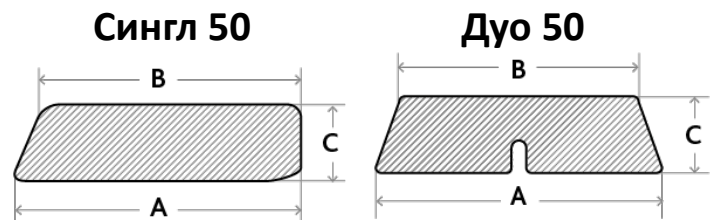

Характеристики (допустимое расхождение $\pm 10\%$):

	Сингл 50	Дуо 50
Длина А (широкая часть по рабочей стороне мопа), см	50	50
Длина В (узкая часть по рабочей стороне мопа), см	45	40
Ширина С (по рабочей стороне мопа), см	15	12,5
Вес нетто, г	105	140
Объем впитывания до, мл	440	550
Количество мопов на контейнер, шт	12	10