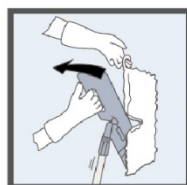

Надеть на держатель