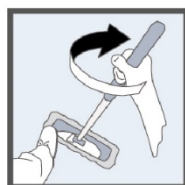

Выбрать высоту телескопической ручки