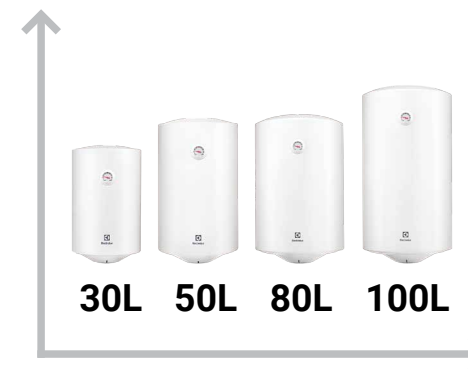

3 Как много горячей воды вам необходимо?

В поисках идеального водонагревателя оцените желаемый объем бака. Если необходим душ для семьи из двух человек, советуем выбрать водонагреватель с объемом от 50 литров. Для жизни большой семьи идеально подойдет водонагреватель с резервуаром 100 литров. Если вы рассчитываете использовать небольшой объем воды, достаточно водонагревателя на 10-15 литров.

4 Каким пространством вы располагаете для установки прибора?