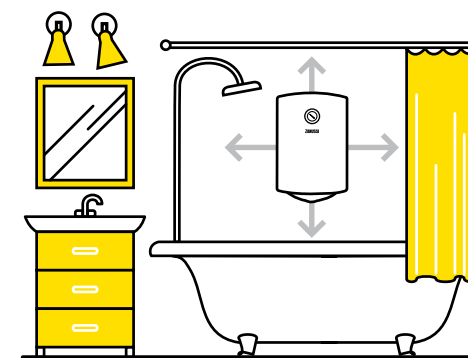

Чтобы сохранить свободное пространство, Zanussi предлагает компактные проточные модели, либо накопительные водонагреватели объемом до 15 литров, которые легко впишутся даже в маленькую кухню или ванную, также в линейке Zanussi для вас предусмотрены накопительные водонагреватели как круглой, так и квадратной плоской формы, с вертикальной или горизонтальной установкой, компактные проточные приборы, классические белые или дизайнерские — все возможности, чтобы вы могли с легкостью выбрать водонагреватель, отвечающий всем вашим требованиям.