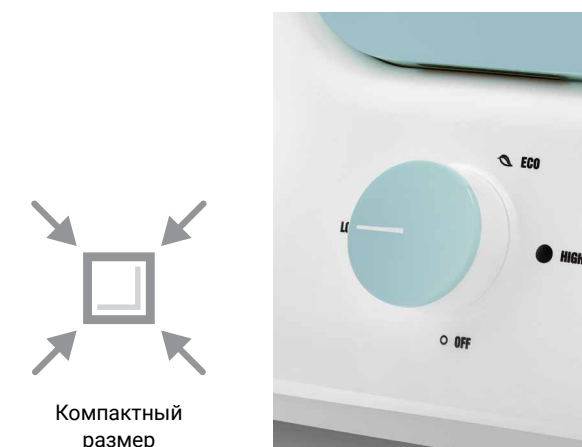

Преимущества

- Модели: 10 и 15 литров (подключение воды снизу (O) и сверху (U))
- Компактный размер
- Индикация нагрева воды
- Регулировка температуры от 30 до 75 °C
- Стальной нагревательный элемент
- Эффективная теплоизоляция
- Защита от перегрева, защита от коррозии, предохранительный клапан
- Возможность размещения в малогабаритных помещениях
- Экономичный режим: повышенный ресурс нагревательного элемента, защита от накипи
- Быстрый нагрев
- Класс пылевлагозащитности IPX4
- Рекордная гарантия на внутренний бак – 5 лет