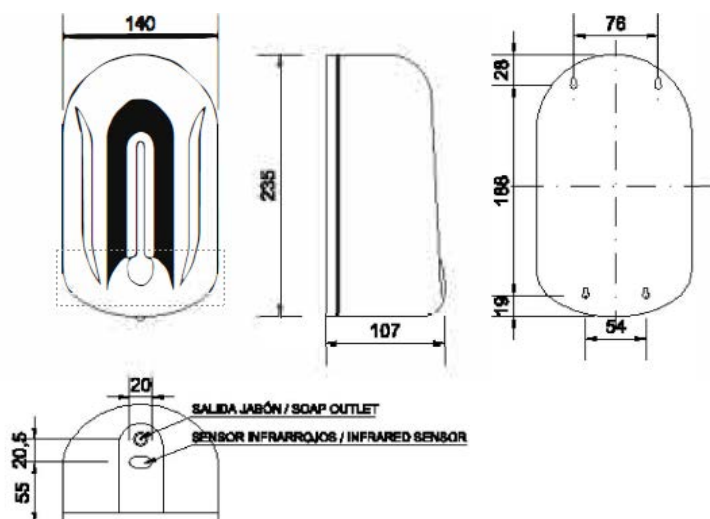

**Автоматический диспенсер для мыла**

- Автоматический диспенсер для мыла с инфракрасным датчиком.
- Предназначен для настенного монтажа, скрытая система креплений.
- Оснащен окном контроля уровня наполнения.
- Замок безопасности и ключ входят в комплект поставки.
- Подходит для мест общего пользования.

**ТЕХНИЧЕСКИЕ ХАРАКТЕРИСТИКИ**

- Выполнен из ABS пластика белого цвета.
- Питание от 2 батареек 1,5 V типа LR20.
- Объем: 1100 мл.
- Размер: ширина 140x высота 235 x глубина 107.
- Скрытая система монтажа (входит в комплект поставки).
- Диапазон срабатывания инфракрасного датчика:  $8 \pm 1$  см.
- Для правильной работы устройства, не рекомендуем устанавливать диспенсер на уровне менее 40 см. от предметов с отражающей поверхностью.
- Для очистки рекомендуем использовать щадящие средства, не содержащие спирт.

**ТЕХНИЧЕСКИЕ РАЗМЕРЫ**

**КРАТКОЕ ОПИСАНИЕ**

Автоматический диспенсер для жидкого мыла из ABS пластика белого цвета. Объем 1100 мл. Оснащен инфракрасным датчиком. Питание от 2 батареек типа LR20 1,5V. Размер: 140ш x235в x107г