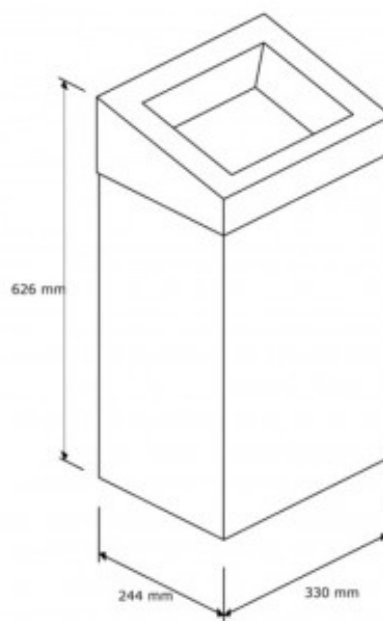

**КОРЗИНА ДЛЯ МУСОРА С
ОТВЕРСТИЕМ ИЗ ЭМАЛИРОВАННОЙ
СТАЛИ MERIDA STELLA WHITE, 47 Л.**

Артикул: KSB102

ОПИСАНИЕ

ТЕХНИЧЕСКИЕ ПАРАМЕТРЫ