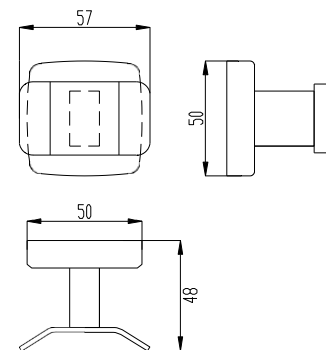

КРЮЧОК ДЛЯ ВАННОЙ

09018.S

Крючок для ванной двойной

- Из нержавеющей стали.
- Подходит для туалетов, ванн и раздевалок.
- Прочность и долговечность.
- Атласная отделка. Также доступны с глянцевой отделкой (NOFER 0 018.B).

КОМПОНЕНТЫ И ТЕХНИЧЕСКИЕ ХАРАКТЕРИСТИКИ

- Изготовлен из нержавеющей стали.
- Размеры: 50 высота x 57 ширина x 48 глубина (мм).
- Настенное крепление входит в комплект.
- Техническое обслуживание: нержавеющая сталь требует технического обслуживания, поскольку грязь может повредить хром (Cr), содержащийся в нержавеющей стали с течением времени. Рекомендуем ежемесячную уборку специализированным средством для нержавеющей стали.

КРАТКОЕ ОПИСАНИЕ

Крючок NOFER из нержавеющей стали. Размеры: 50 высота x 57 ширина x 48 глубина (мм). Опора: 50 высота x 50 ширина мм.

ТЕХНИЧЕСКИЙ ЧЕРТЁЖ

NOFER S.L.
Avenida de la fama, 118
08940 · Comellà de Llobregat (Barcelona)
Tel +34 934 742 423 · Fax +34 934 743 548
nofer@nofer.com · www.nofer.com