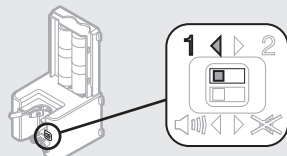

LED Indicators Светодиодные индикаторы

Tone ON/OFF Звук ВКЛ/ВЫКЛ

Factory tone off setting recommended
to extend battery life.
Для более долгого срока службы
батареек рекомендуется заводская
настройка "Звук ВЫКЛ".

Factory Setting Заводские настройки

DO NOT move top 1-2 switch from factory
(left) setting.
НЕ перемещайте верхний
переключатель 1-2 заводской
настройки (слева).

Refill Needed Требуется перезарядить картридж