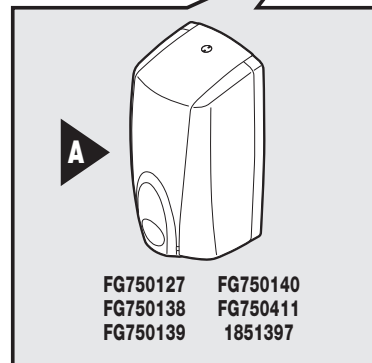

Preparation Подготовка

Adhesive Mount Крепление клеякой лентой

Screw Mount Винтовое крепление

Note: Optional dry wall anchors.
Примечание: возможно крепление с помощью анкеров для гипсокартона.