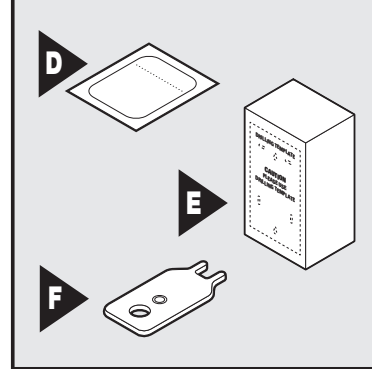

Preparation Подготовка

Adhesive Mount Крепление клеякой лентой

Screw Mount Винтовое крепление

Note: Optional dry wall anchors.
Примечание: возможно крепление с помощью анкеров для гипсокартона.