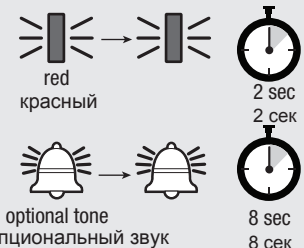

Battery Installation Установка батареек

Note: Batteries sold separately.
Примечание: батарейки продаются
отдельно.

Refill Installation Установка сменного картриджа

Note: Refill sold separately.
Примечание: сменный картридж
продаётся отдельно.

LED Indicators Светодиодные индикаторы

Tone ON/OFF Звук ВКЛ/ВЫКЛ

Factory tone off setting recommended
to extend battery life.
Для более долгого срока службы
батареек рекомендуется заводская
настройка "Звук ВЫКЛ".

Factory Setting Заводские настройки

DO NOT move top 1-2 switch from factory
(left) setting.
НЕ перемещайте верхний
переключатель 1-2 заводской
настройки (слева).

Refill Needed Требуется перезарядить картридж