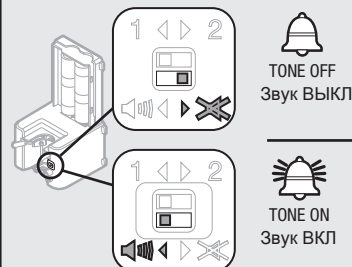

Battery Installation Установка батареек

Note: Batteries sold separately.
Примечание: батарейки продаются
отдельно.

Refill Installation Установка сменного картриджа

Note: Refill sold separately.
Примечание: сменный картридж
продаётся отдельно.

LED Indicators Светодиодные индикаторы

Tone ON/OFF Звук ВКЛ/ВЫКЛ

Factory tone off setting recommended
to extend battery life.
Для более долгого срока службы
батареек рекомендуется заводская
настройка "Звук ВЫКЛ".

Preparation Подготовка

Adhesive Mount Крепление клеякой лентой

Screw Mount Винтовое крепление

Note: Optional dry wall anchors.
Примечание: возможно крепление с помощью анкеров для гипсокартона.