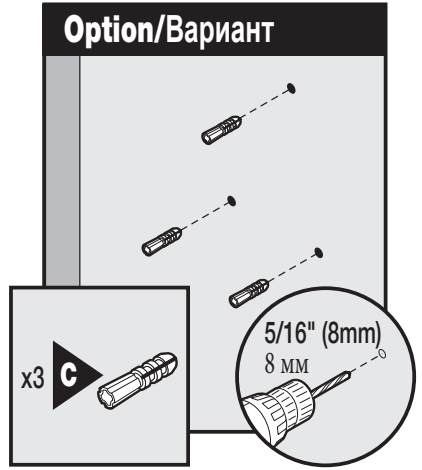

Preparation Подготовка

Adhesive Mount Крепление клеякой лентой

Screw Mount Винтовое крепление

Note: Optional dry wall anchors.
Примечание: возможно крепление с помощью анкеров для гипсокартона.