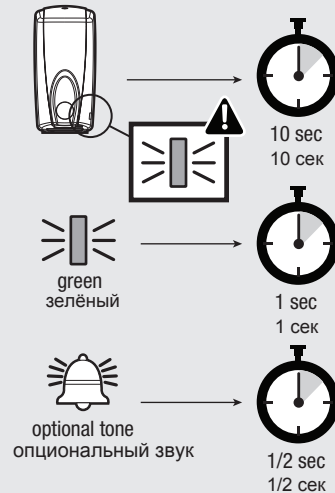

Blocked Sensor Заблокированный сенсор

FG750127 FG750140
FG750138 FG750411
FG750139 1851397

Products manufactured under quality management system
registered to ISO 9001:2000
Продукция произведена согласно системе менеджмента
качества, зарегистрированной по ISO 9001:2000
©2020 Rubbermaid Commercial Products LLC
8900 Northpointe Executive Park Drive, Huntersville, NC 28078, USA
Customer Service: 1-800-347-9800

Newell Europe Sarl
Chemin de Blandonnet 10
CH-1214 Vernier / Geneva / Switzerland

Rubbermaid Commercial Products LLC Russia
GarantPro Limited Company

www.rubbermaid.com.ru

8-800-550-68-15

Note: Product availability varies by region
Примечание: наличие продукта
зависит от страны