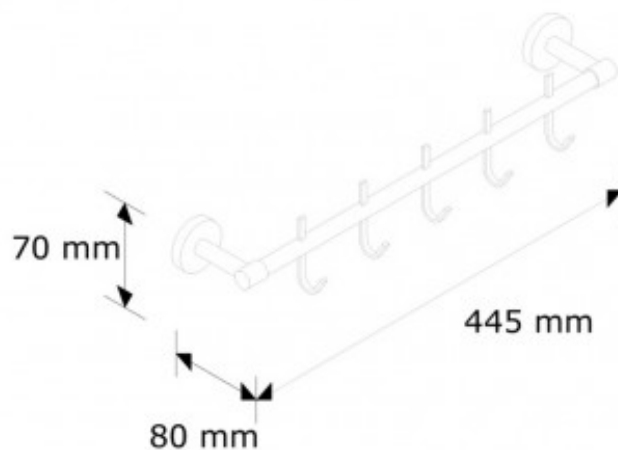

**ПОЛОТЕНЦЕДЕРЖАТЕЛЬ С 5
КРЮЧКАМИ MERIDA HOTEL, ДЛИНА
400 ММ**

Артикул: MHW11

ОПИСАНИЕ

ТЕХНИЧЕСКИЕ ПАРАМЕТРЫ

высота	7 см
ширина	47.5 см
глубина	8.5 см