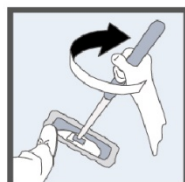

Выбрать высоту телескопической ручки