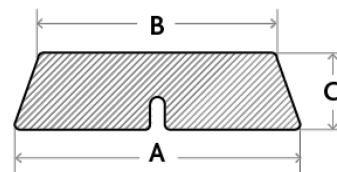

Характеристики (допустимое расхождение ±10%)

	Сингл 35	Сингл 50	Сингл 75
Длина А (широкая часть по основе мопа без учета бахромы), см	35,5	49	72
Длина В (широкая часть по основе мопа без учета бахромы), см	31	44	67
Ширина С (широкая часть по основе мопа без учета бахромы), см	12,5	13	13
Вес нетто, г	130	175	265
Объем впитывания до, мл	330	440	650
Количество мопов на контейнер, шт	12-14	10	8

Характеристики (допустимое расхождение ±10%)

Дуо 50

Длина А (широкая часть по основе мопа без учета бахромы), см	51
Длина В (широкая часть по основе мопа без учета бахромы), см	41
Ширина С (широкая часть по основе мопа без учета бахромы), см	12
Вес нетто, г	190
Объем впитывания до, мл	450
Количество мопов на контейнер, шт	10