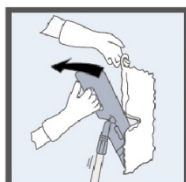

Надеть на держатель