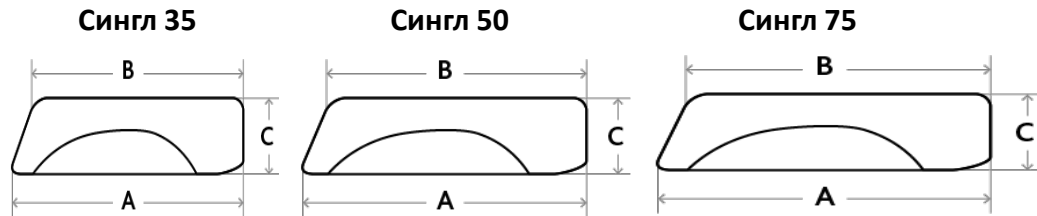

Характеристики (допустимое расхождение ±10%)

	Сингл 35	Сингл 50	Сингл 75
Длина А (широкая часть по основе мопа без учета бахромы), см	35,5	49	72
Длина В (широкая часть по основе мопа без учета бахромы), см	31	44	67
Ширина С (широкая часть по основе мопа без учета бахромы), см	12,5	13	13
Вес нетто, г	130	175	265
Объем впитывания до, мл	330	440	650
Количество мопов на контейнер, шт	12-14	10	8