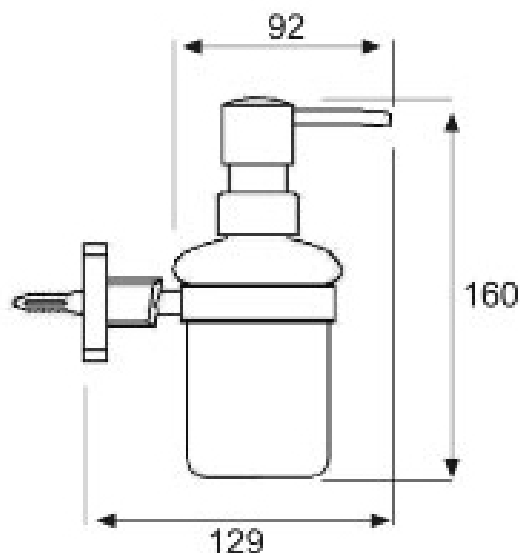

ДОЗАТОР ЖИДКОГО МЫЛА НАСТЕННЫЙ "MERIDA HOTEL STANDART", 150 МЛ

Артикул: DS28

ОПИСАНИЕ

Ёмкость стеклянного резервуара 150 мл
Пополняется наливным жидким мылом из канистры
Стильный и элегантный
Изготовлен из матового стекла и 304 полированной стали
Крепится на стену
Незапираемый
Для ванных комнат в отелях и мест малой проходимости

ТЕХНИЧЕСКИЕ ПАРАМЕТРЫ

объём	0,15 л
--------------	--------