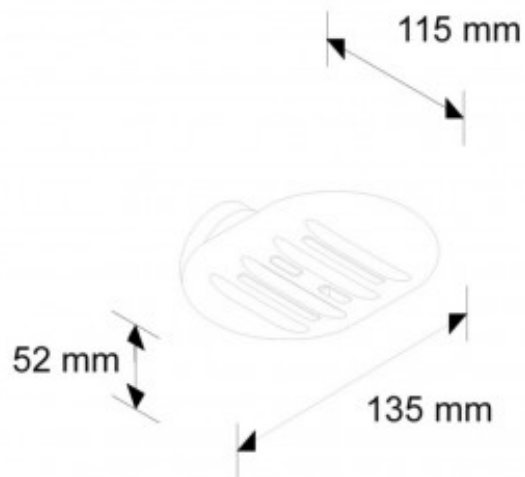

МЫЛЬНИЦА ПОДВЕСНАЯ MERIDA HOTEL, ХРОМИРОВАННАЯ

Артикул: МНА08

ОПИСАНИЕ

Для кускового мыла, изготовлена из латуни, гальванически покрытой хромом, характеризуется высоким качеством, подложка никеля гарантирует многолетнюю уверенность в идеальном блеске и отсутствии коррозии; стильный современный дизайн. 10 лет гарантии на хромоникелевое покрытие

ТЕХНИЧЕСКИЕ ПАРАМЕТРЫ

цвет	полированный
ширина	13,5 см
глубина	11,5 см
высота	5,2 см