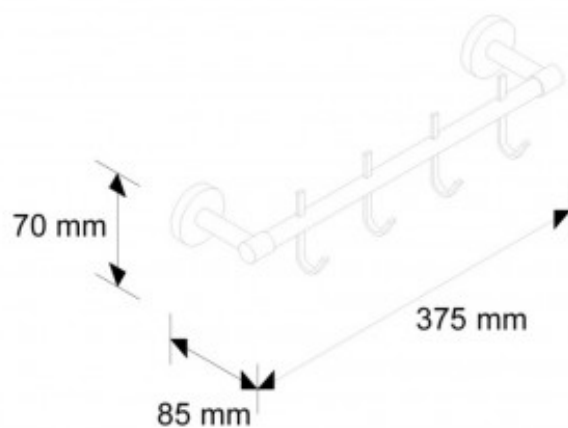

**ПОЛОТЕНЦЕДЕРЖАТЕЛЬ С 4  
КРЮЧКАМИ MERIDA HOTEL, ДЛИНА  
300 ММ**

Артикул: MHW12

**ОПИСАНИЕ**

**ТЕХНИЧЕСКИЕ ПАРАМЕТРЫ**

<b>высота</b>	7 см
<b>ширина</b>	37.5 см
<b>глубина</b>	8.5 см