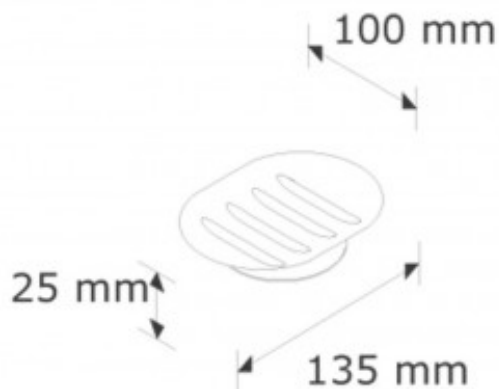

МЫЛЬНИЦА НАСТОЛЬНАЯ MERIDA HOTEL, ХРОМИРОВАННАЯ

Артикул: МНА09

ОПИСАНИЕ

Для кускового мыла, изготовлена из латуни, гальванически покрытой хромом, характеризуется высоким качеством, подложка никеля гарантирует многолетнюю уверенность в идеальном блеске и отсутствии коррозии; стильный современный дизайн. 10 ЛЕТ ГАРАНТИИ НА ХРОМОНИКЕЛЕВОЕ ПОКРЫТИЕ

ТЕХНИЧЕСКИЕ ПАРАМЕТРЫ

цвет	полированный
высота	2,5 см
глубина	10 см
ширина	13,5 см