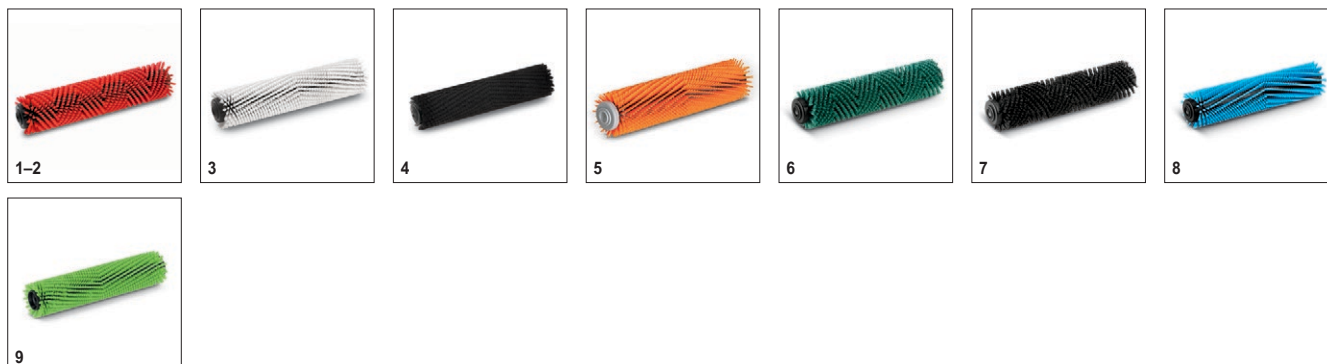

Аксессуары для BR 40/10 C Adv 1.783-311.0

KÄRCHER

		Номер для заказа	Жесткость/тип щетки	Длина	Цвет	Количество	Цена	Описание	
Цилиндрические щетки для машин BR									
Цилиндрическая щетка, средней жесткости, 400 мм	1	4.762-458.0	средний	400 мм	красный	1 шт.			■
Цилиндрическая щетка, средней жесткости	2	4.762-003.0	средний	400 мм	красный	1 шт.		Цилиндрическая щетка средней жесткости, красная. Длина 400 мм. С износостойким звездчатым поводком. Для выполнения всех обычных уборочных работ. Щетина из полипропилена, толщина 0,4 мм, длина 20 мм.	■
Цилиндрическая щетка, очень мягкая	3	4.762-250.0	очень мягкий	400 мм	белый	1 шт.		Цилиндрическая щетка, очень мягкая, белая. Длина 400 мм. С износостойким звездчатым поводком. Для очистки чувствительных напольных покрытий и полировки. Щетина из полиамида, толщина 0,3 мм, длина 20 мм.	□
Цилиндрическая щетка, мягкая	4	4.762-274.0	мягкий	400 мм	натуральный	1 шт.		Очень мягкая, с щетиной из конского волоса, для химической чистки и полировки.	□
Цилиндрическая щетка, профилированная, 400 мм	5	4.762-251.0	высокий/низкий	400 мм	оранжевый	1 шт.		Цилиндрическая щетка, профилированная, средней жесткости, оранжевая. Длина 400 мм. С износостойким звездчатым поводком. Для очистки структурированных напольных покрытий и глубоких швов. Щетина из полиамида, толщина 0,6 мм, длина 15 - 20 мм.	□
Цилиндрическая щетка, жесткая	6	4.762-252.0	жесткий	400 мм	зеленый	1 шт.		Цилиндрическая щетка, жесткая, зеленая. Длина 400 мм. С износостойким звездчатым поводком. Для общей чистки и уборки сильно загрязненных полов. Щетина из полиамида с карбидом кремния, толщина 0,6 мм, длина 20 мм.	□
Цилиндрическая щетка, очень жесткая	7	4.762-481.0	очень жесткий	400 мм	черный	1 шт.		Очень жесткая, для общей чистки и устранения особо стойких загрязнений (только с нечувствительных напольных покрытий).	□
Цилиндрическая щетка, ковровая, мягкая	8	4.762-254.0	мягкий	400 мм	синий	1 шт.		Щетка для чистки ковров, мягкая, синяя. Длина 400 мм. С износостойким звездчатым поводком. Для очистки текстильных напольных покрытий. Щетина из полипропилена, толщина 0,25 мм, длина 20 мм.	□
Цилиндрическая щетка, ковровая, средней жесткости	9	4.762-000.0	средне жесткий	400 мм	зеленый	1 шт.		Щетка для чистки велюровых напольных покрытий (с ворсом длиной до 3 мм).	□

■ Входит в комплект поставки. □ Доступные аксессуары.