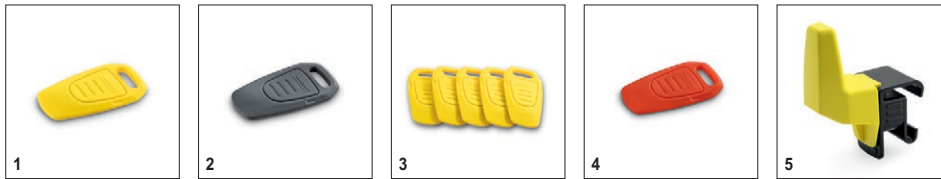

Аксессуары для В 40 W+105Ah+R55+Rins+AutoFill 0.300-004.0

KÄRCHER

	Номер для заказа	Длина	Цвет	Количество	Цена	Описание	
Другое							
Ключ для системы КИК, желтый	1	5.035-344.0	желтый	1 шт.		Ключ желтого цвета для системы КИК не позволяет оператору вносить изменения в базовые настройки машины.	☒
Ключ для системы КИК, серый	2	5.035-348.0	серый	1 шт.		Ключ серого цвета для системы КИК предназначен для менеджера объекта и позволяет ему распределять полномочия для операторов.	☒
Комплект ключей для системы КИК, желтых	3	4.035-408.0	желтый	5 шт.		Ключ желтого цвета для системы КИК не позволяет оператору вносить изменения в базовые настройки машины. Комплект поставки: 5 шт.	☐
	4	5.035-337.0	красный	1 шт.			☐
Аксессуары Home Base							
Включительный ключ	5	4.070-075.0		1 шт.			☐

☒ Входит в комплект поставки. ☐ Доступные аксессуары.