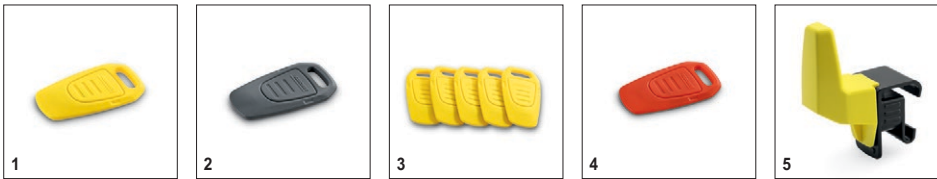

Аксессуары для В 40 W+105Ah+D51+Rinsing+AutoFill 0.300-005.0

KÄRCHER

	Номер для заказа	Длина	Цвет	Количество	Цена	Описание	
Другое							
Ключ для системы КИК, желтый	1	5.035-344.0	желтый	1 шт.		Ключ желтого цвета для системы КИК не позволяет оператору вносить изменения в базовые настройки машины.	☒
Ключ для системы КИК, серый	2	5.035-348.0	серый	1 шт.		Ключ серого цвета для системы КИК предназначен для менеджера объекта и позволяет ему распределять полномочия для операторов.	☒
Комплект ключей для системы КИК, желтых	3	4.035-408.0	желтый	5 шт.		Ключ желтого цвета для системы КИК не позволяет оператору вносить изменения в базовые настройки машины. Комплект поставки: 5 шт.	☐
	4	5.035-337.0	красный	1 шт.			☐
Аксессуары Home Base							
Включительный ключ	5	4.070-075.0		1 шт.			☐

☒ Входит в комплект поставки. ☐ Доступные аксессуары.